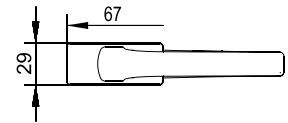

# Klamki okienne Jupiter

FAM

Window handles Jupiter  
Fenstergriffe Jupiter  
Poignées de fenêtre Jupiter  
Оконные ручки Jupiter

**45.21.236**  
ZAMAK

Klamki antywłamaniowe  
Security handle, Einbruchsicher, Poignées anti-vol, Ручка противовзломная