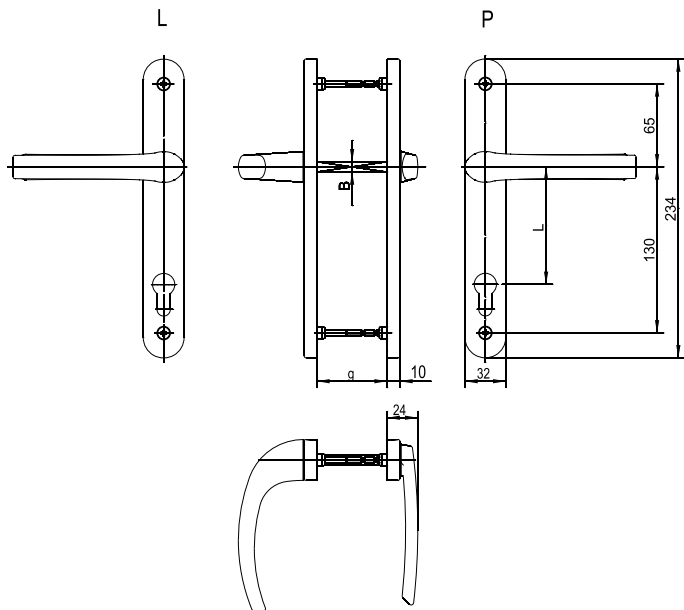

Klamki drzwiowe Venus

Door handles Venus
Türgriffe Venus
Garnitures de porte Venus
Дверные ручки Venus

45.21.502 P
45.21.503 L
ZAMAK