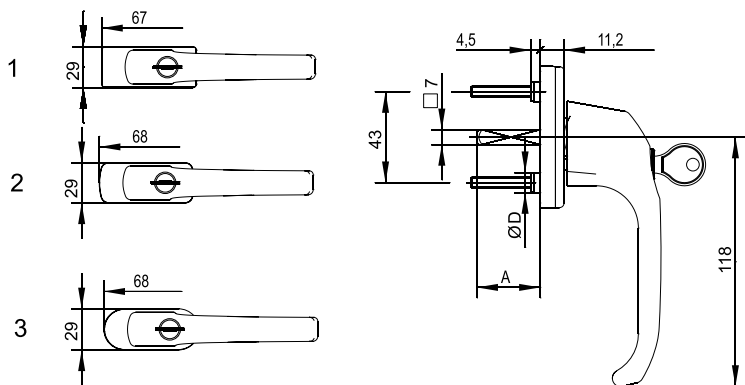

Klamki okienne Jupiter

Window handles Jupiter
Fenstergriffe Jupiter
Poignées de fenêtre Jupiter
Оконные ручки Jupiter

45.21.031
ZAMAK