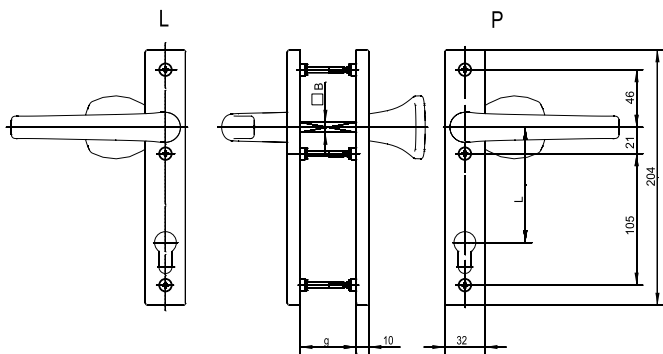

Klamki drzwiowe Jupiter I

Door handles Jupiter I
Türgriffe Jupiter I
Garnitures de porte Jupiter I
Дверные ручки Jupiter I