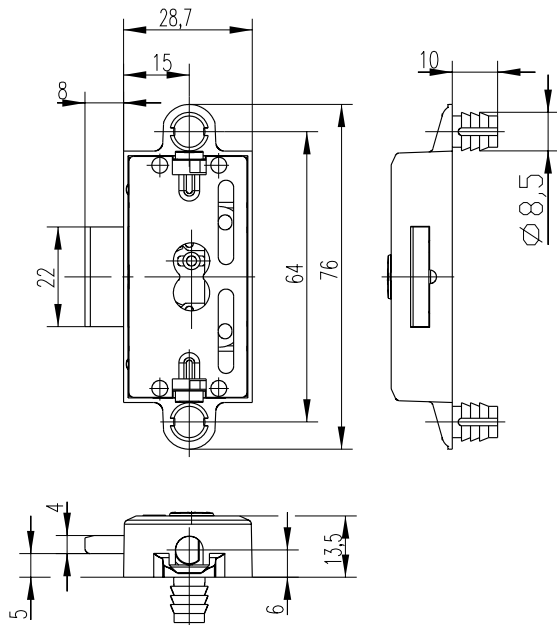

Zamek baskwilowy

FAM

Mortise lock
Treibstangenverschlüsse
Serrure à crémone
Замок шпингалетный

70.00.004