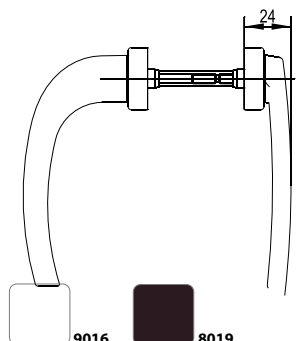

# Klamki drzwiowe Terra II

Door handles Terra II  
 Türgriffe Terra II  
 Garnitures de porte Terra II  
 Дверные ручки Terra II

9016 8019

**45.21.487**  
 ZAMAK+Mg

9016 8019

**45.21.510**  
 ZAMAK+Mg