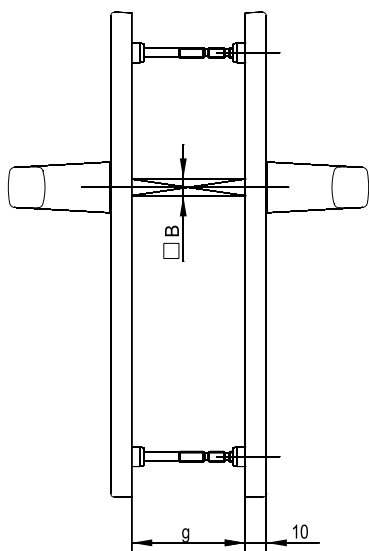

# Klamki drzwiowe Neptune

Door handles Neptune  
 Türgriffe Neptune  
 Garnitures de porte Neptune  
 Дверные ручки Neptune

**45.21.479**  
 ZAMAK+Mg

**45.21.277**  
 ZAMAK

**45.21.237 P**  
**45.21.238 L**  
 ZAMAK