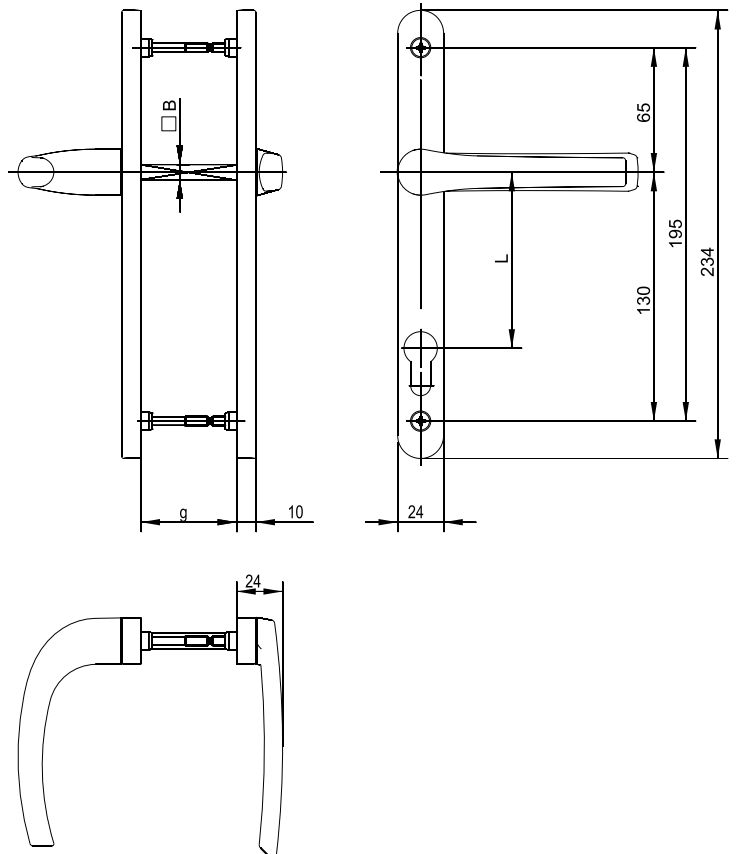

Auf den Wunsch des Kunden können ZAMAK Artikel in jeder beliebigen RAL Farbe oder mit Transparentlack lackiert werden. Der Kunde kann auch zwischen den vom FAM angebotenen galvanischen Ausführungen wählen.

По индивидуальному запросу Клиента, изделия из ZAMAK предлагаем любого цветового покрытия из палеты RAL или одного из гальванических покрытий.