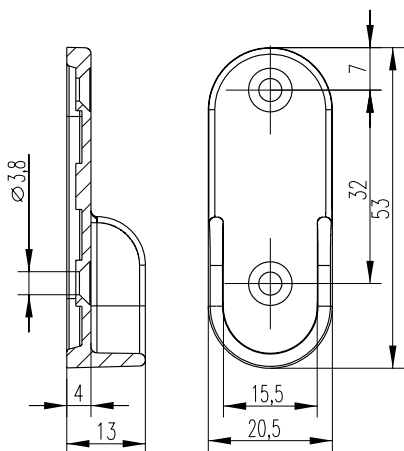

# Wspornik drążka

Bar bracket  
Schrankrohlager  
Support tube  
Штангодержатель

**50.21.014**  
ZAMAK

**50.21.010**  
ZAMAK

**50.21.009**  
ZAMAK