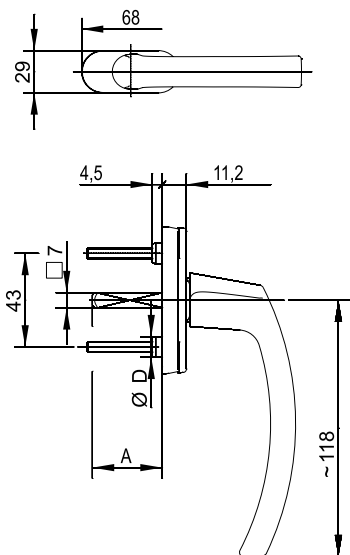

## Klamki okienne Dion

Window handles Dion  
Fenstergriffe Dion  
Poignées de fenêtre Dion  
Оконные ручки Dion

**45.21.457**  
Al 54