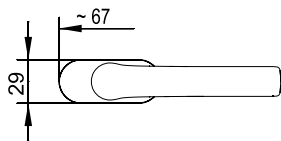

Klamki okienne Neptune

Window handles Neptune
Fenstergriffe Neptune
Poignées de fenêtre Neptune
Оконные ручки Neptune

45.21.261
ZAMAK