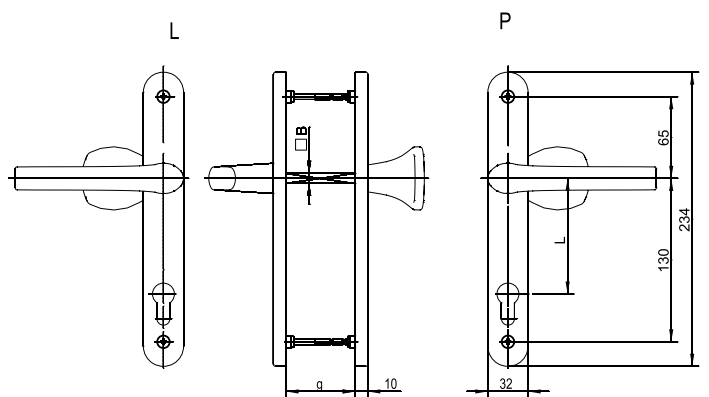

Auf den Wunsch des Kunden können ZAMAK Artikel in jeder beliebigen RAL Farbe oder mit Transparentlack lackiert werden. Der Kunde kann auch zwischen den vom FAM angebotenen galvanischen Ausführungen wählen.

По индивидуальному запросу Клиента, изделия из ZAMAK предлагаем любого цветового покрытия из палеты RAL или одного из гальванических покрытий.