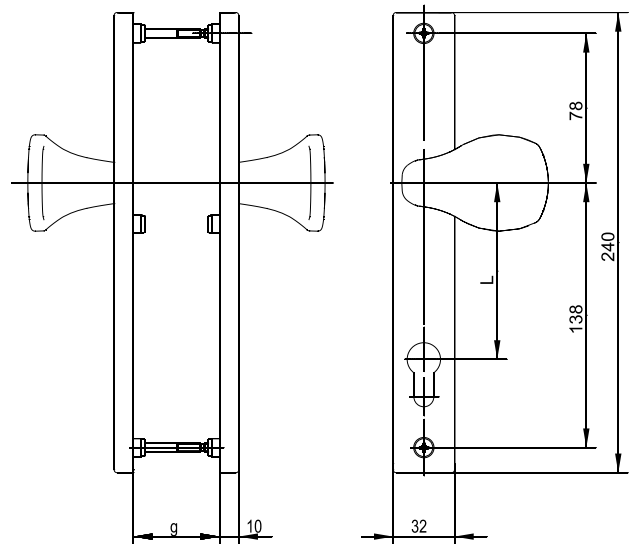

Auf den Wunsch des Kunden können ZAMAK Artikel in jeder beliebigen RAL Farbe oder mit Transparentlack lackiert werden. Der Kunde kann auch zwischen den vom FAM angebotenen galvanischen Ausführungen wählen.

По индивидуальному запросу Клиента, изделия из ZAMAK предлагаем любого цветового покрытия из палеты RAL или одного из гальванических покрытий.