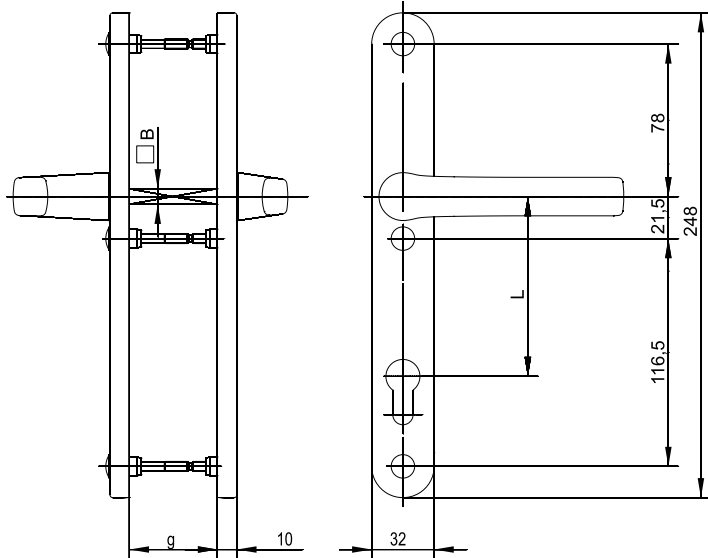

Klamki drzwiowe Neptune

Door handles Neptune
Türgriffe Neptune
Garnitures de porte Neptune
Дверные ручки Neptune

45.21.475
ZAMAK+Mg