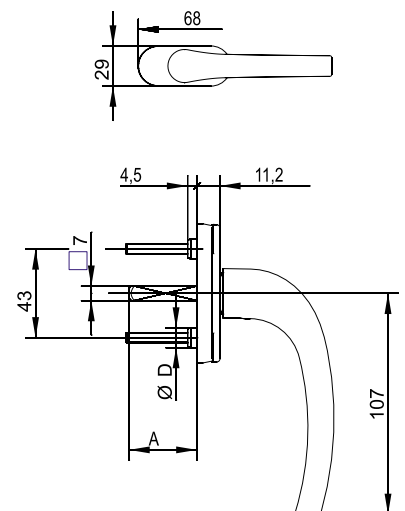

# Klamki drzwiowe Terra II

Door handles Terra II  
 Türgriffe Terra II  
 Garnitures de porte Terra II  
 Дверные ручки Terra II

**45.21.522**  
 ZAMAK+Mg

**45.21.483**  
 ZAMAK+Mg