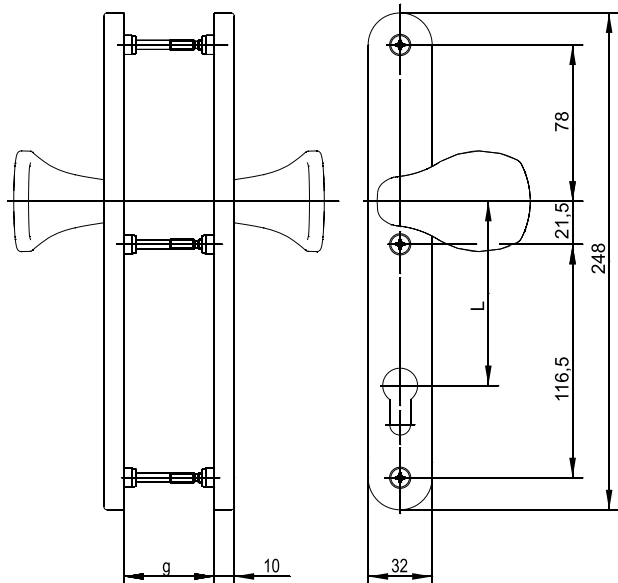

Klamki drzwiowe Pluton

Door handles Pluton
Türgriffe Pluton
Garnitures de porte Pluton
Дверные ручки Pluton

45.21.168
ZAMAK