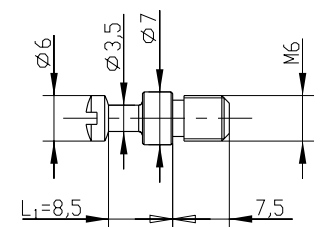

50.11.034
STAL