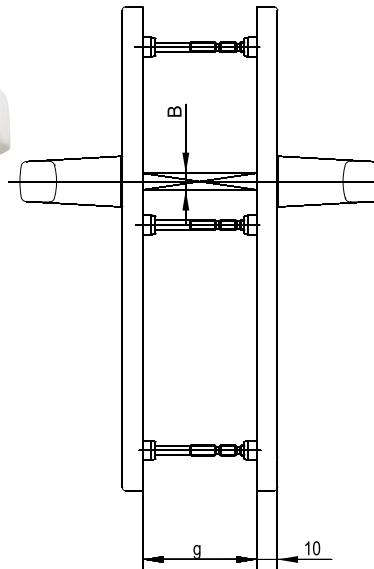

45.21.278
ZAMAK

Auf den Wunsch des Kunden können ZAMAK Artikel in jeder beliebigen RAL Farbe oder mit Transparentlack lackiert werden. Der Kunde kann auch zwischen den vom FAM angebotenen galvanischen Ausführungen wählen.
По индивидуальному запросу Клиента, изделия из ZAMAK предлагаем любого цветового покрытия из палеты RAL или одного из гальванических покрытий.