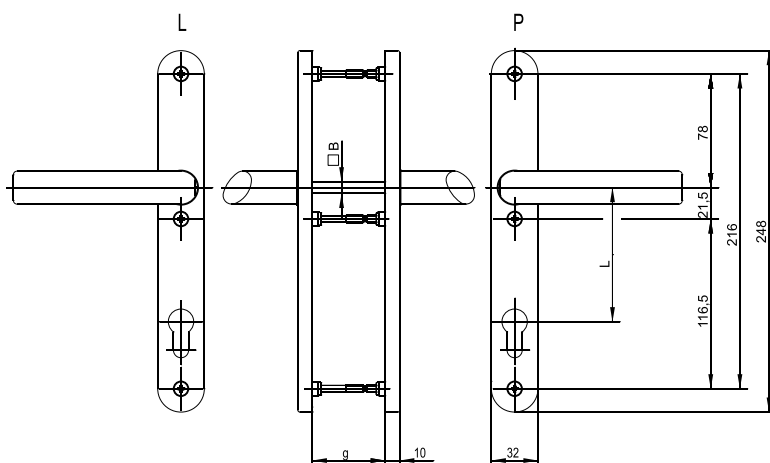

Klamki drzwiowe Kasjopeja

FAM

Door handle Cassiopeia
Türgriffe Kasjopeja
Garnitures de porte Kasjopeja
Дверные ручки Kasjopeja