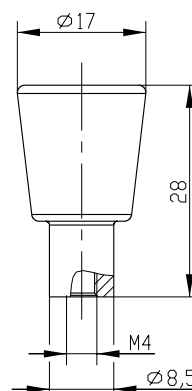

Uchwyty gałkowe

FAM

Knob pulls
Möbelknöpfe
Boutons de meuble
Ручка-кнопка

20.25.008

Tw 9

50.12.003

ZAMAK

50.12.086

ZAMAK

50.12.087

ZAMAK

50.12.097

ZAMAK