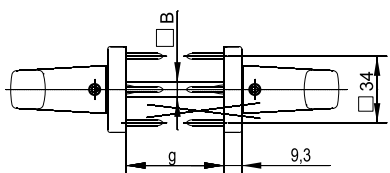

45.21.260
ZAMAK