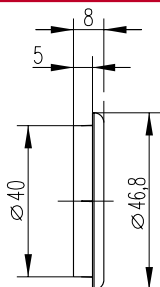

Wietrznik

Ventilator
Lüftungsflügel
Vasistas
Вентиляция для шкафа

20.26.010

Tw b/ozn.
Plastic without color indication
Kunststoff ohne Farbbezeichnung
Matiere sans désignation couleur
Пластмасса без обозначения цвета