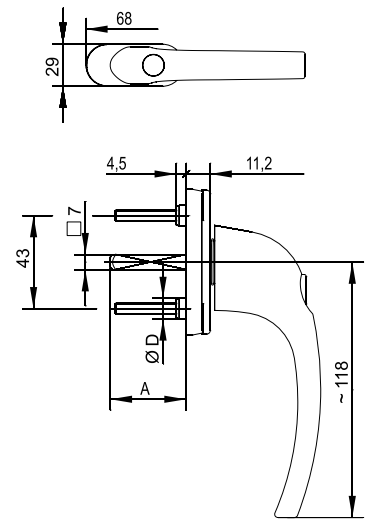

## Klamki drzwiowe Venus

FAM

Door handles Venus  
Türgriffe Venus  
Garnitures de porte Venus  
Дверные ручки Venus

**45.21.292 P**  
**45.21.293 L**  
ZAMAK