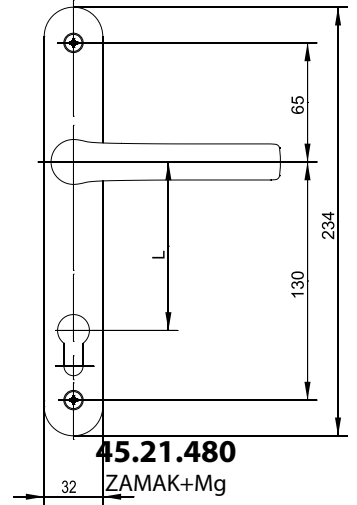

Klamki drzwiowe Neptune

FAM

Door handles Neptune
Türgriffe Neptune
Garnitures de porte Neptune
Дверные ручки Neptune

45.21.273
ZAMAK