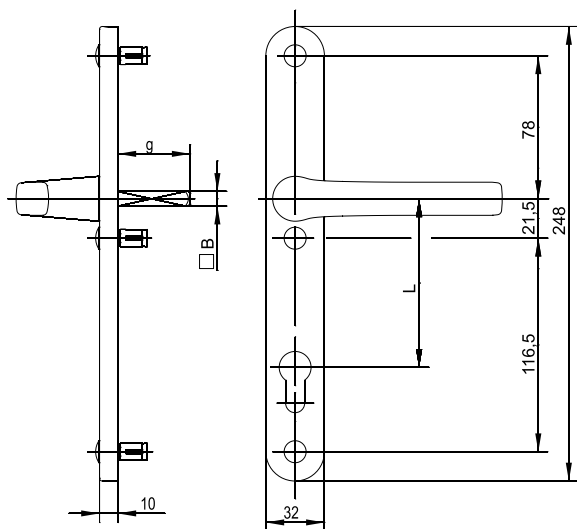

Klamki drzwiowe Neptune I

Door handles Neptune I
Türgriffe Neptune I
Garnitures de porte Neptune I
Дверные ручки Neptune I

45.21.334
ZAMAK