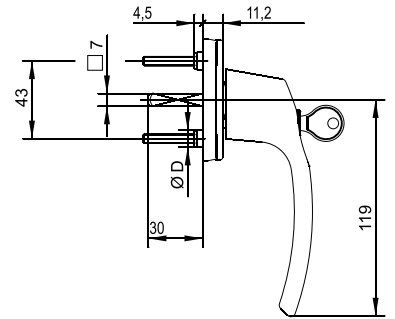

nowość

9016

8019

9006