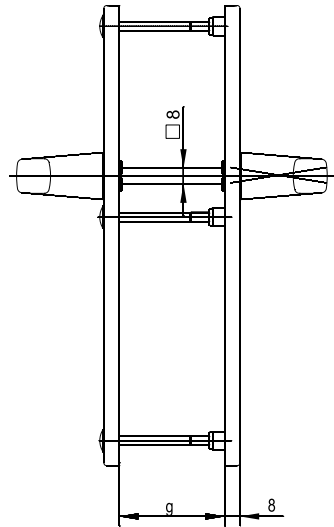

45.21.500
Mg