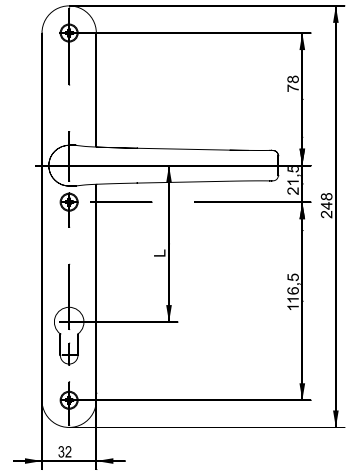

45.21.161 P
45.21.162 L
ZAMAK