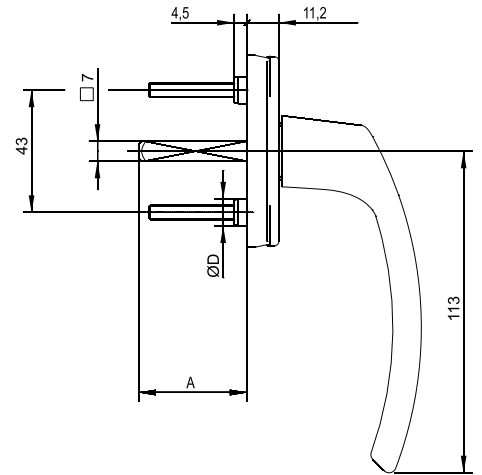

45.21.489
Mg