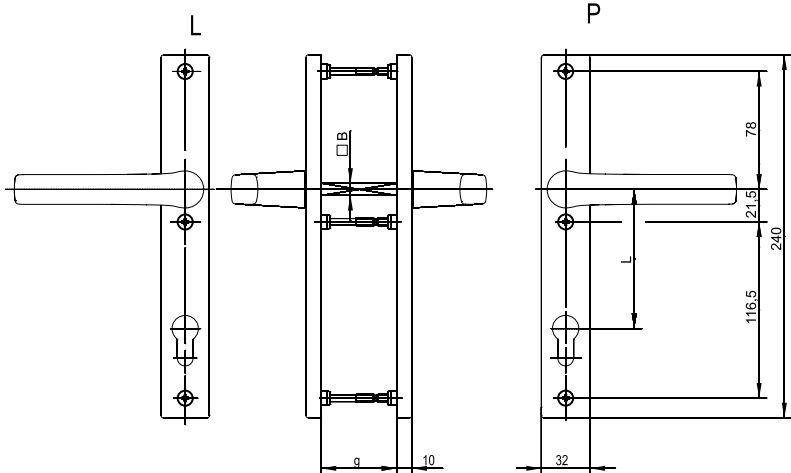

Klamki drzwiowe Neptune

Door handles Neptune
Türgriffe Neptune
Garnitures de porte Neptune
Дверные ручки Neptune

45.21.508
45.21.509
Mg