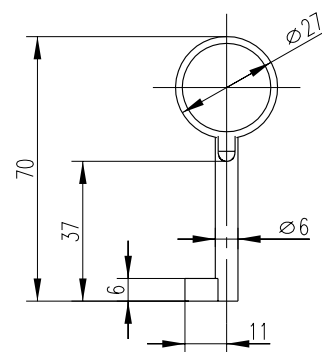

Keys
Schlüssel
Clés de meuble
Ключи

50.00.027
ZAMAK