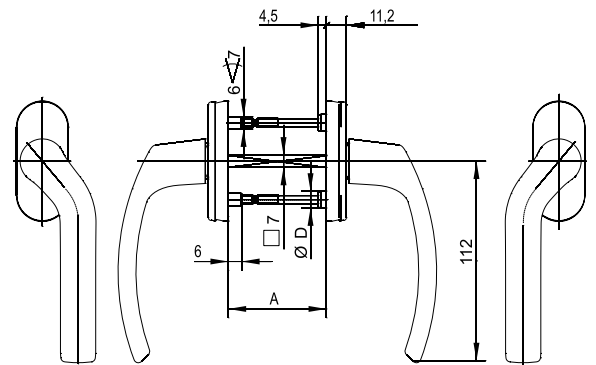

45.21.490
Mg