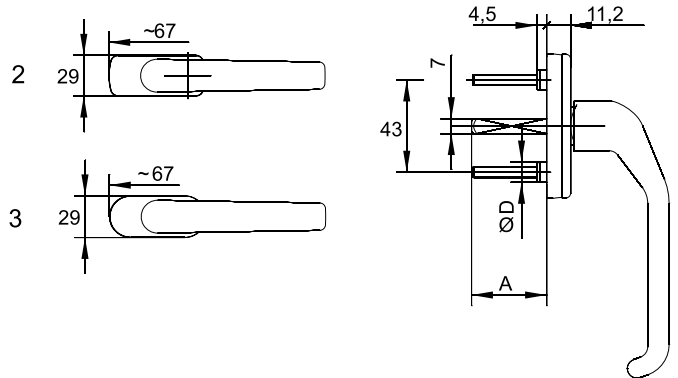

45.21.138
ZAMAK