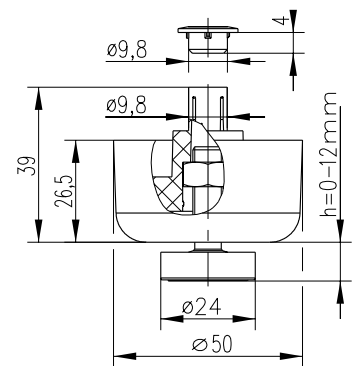

Furniture foot
Möbelgleitfuss
Petit pied de meuble
Мебельная ножка

20.39.019

Tw b/ozn.
Plastic without color indication
Kunststoff ohne Farbbezeichnung
Matiere sans désignation couleur
Пластмасса без обозначения цвета

20.39.018

Tw b/ozn.
Plastic without color indication
Kunststoff ohne Farbbezeichnung
Matiere sans désignation couleur
Пластмасса без обозначения цвета

20.39.022

Tw b/ozn.
Plastic without color indication
Kunststoff ohne Farbbezeichnung
Matiere sans désignation couleur
Пластмасса без обозначения цвета

20.39.016

Tw b/ozn.
Plastic without color indication
Kunststoff ohne Farbbezeichnung
Matiere sans désignation couleur
Пластмасса без обозначения цвета