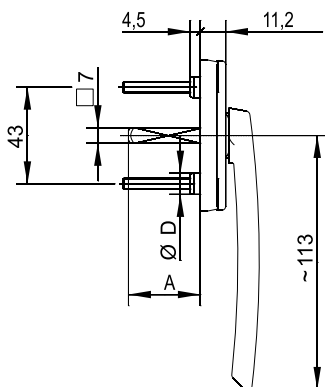

Klamki okienne Neptune

Window handles Neptune
Fenstergriffe Neptune
Poignées de fenêtre Neptune
Оконные ручки Neptune