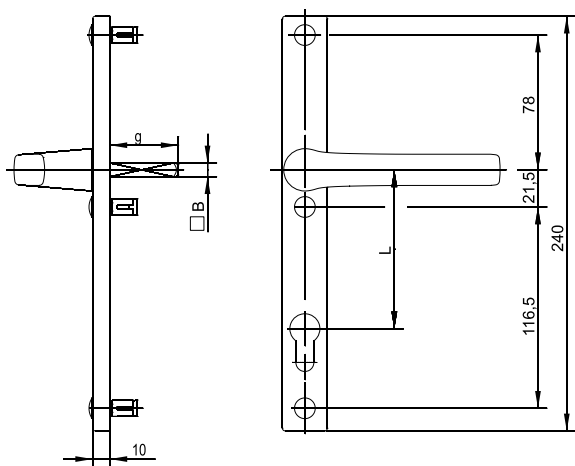

# Klamki drzwiowe Neptune I

Door handles Neptune I  
 Türgriffe Neptune I  
 Garnitures de porte Neptune I  
 Дверные ручки Neptune I

**45.21.247 P**  
**45.21.248 L**  
 ZAMAK

**45.21.335**  
 ZAMAK