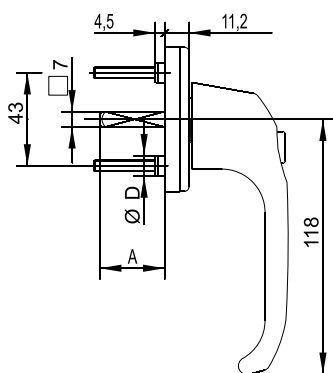

Klamki okienne Jupiter

Window handles Jupiter
Fenstergriffe Jupiter
Poignées de fenêtre Jupiter
Оконные ручки Jupiter

45.21.053
ZAMAK