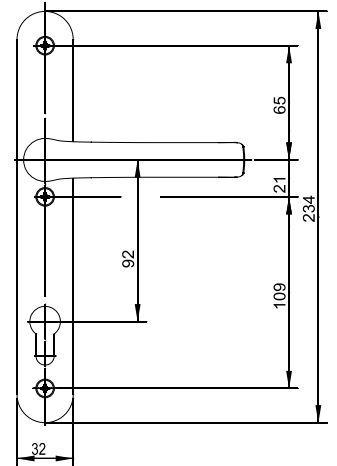

45.21.468
ZAMAK+Mg

45.21.241
ZAMAK