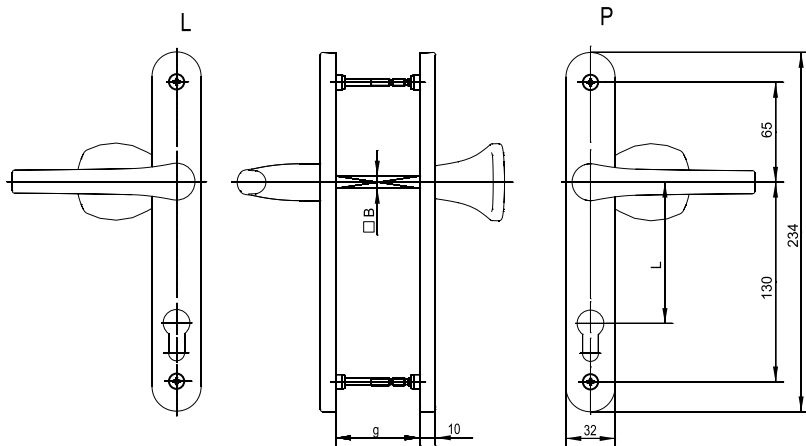

Klamki drzwiowe Terra II

Door handles Terra II
Türgriffe Terra II
Garnitures de porte Terra II
Дверные ручки Terra II

45.21.514
45.21.515
ZAMAK+Mg