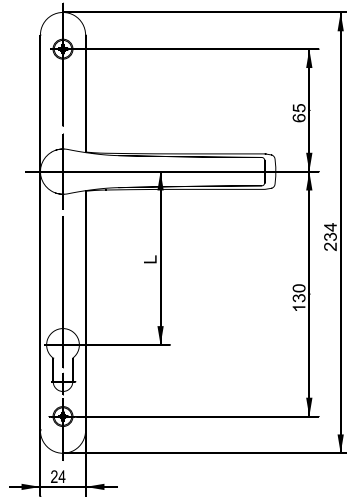

Klamki drzwiowe Terra II

Door handles Terra II
Türgriffe Terra II
Garnitures de porte Terra II
Дверные ручки Terra II

9016 8019