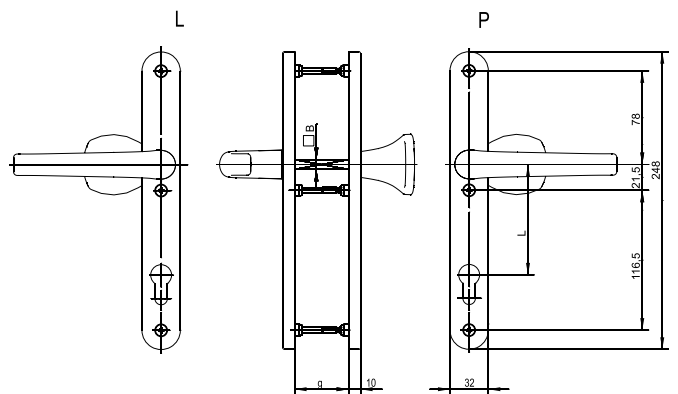

45.21.202 P
45.21.203 L
ZAMAK