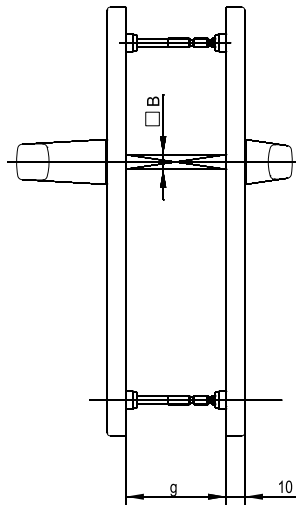

Klamki drzwiowe Neptune

FAM

Door handles Neptune
Türgriffe Neptune
Garnitures de porte Neptune
Дверные ручки Neptune

45.21.273
ZAMAK