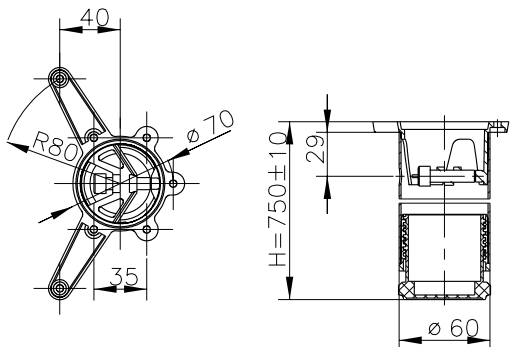

## Noga stołu

Table leg  
Tischbein  
Pied de table  
Нога для стола

**50.25.007**  
STAL