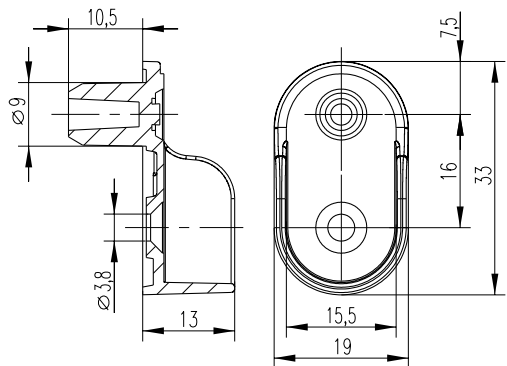

50.21.010
ZAMAK