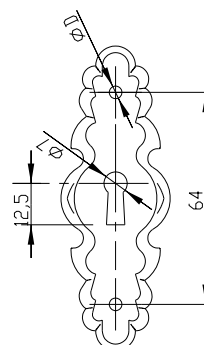

50.19.057
ZAMAK