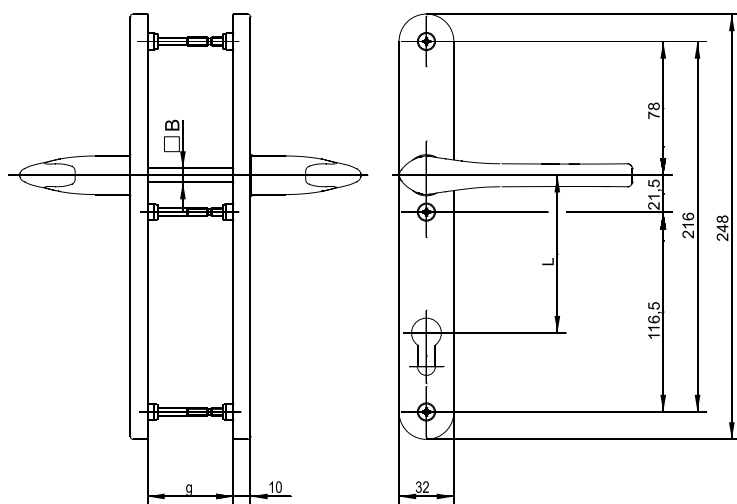

45.23.551
Mg