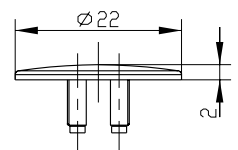

Tw b/ozn.
Plastic without color indication
Kunststoff ohne Farbbezeichnung
Matiere sans désignation couleur
Пластмасса без обозначения цвета