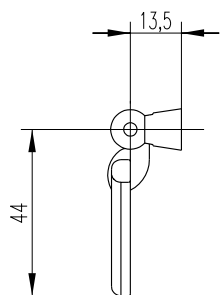

50.12.056
ZAMAK