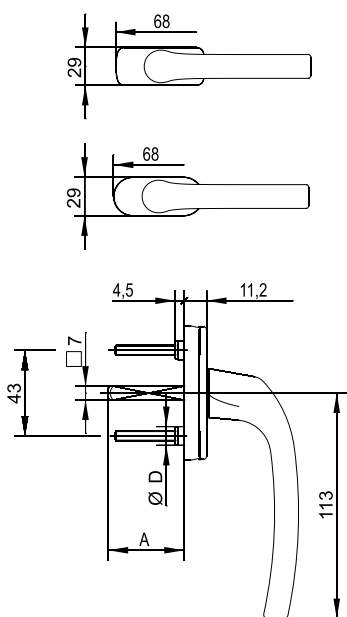

Klamki okienne Mars

Window handles Mars
Fenstergriffe Mars
Poignées de fenêtre Mars
Оконные ручки Mars

45.21.439
Mg+Tw

45.21.193
ZAMAK+Tw

45.21.188
ZAMAK+Tw