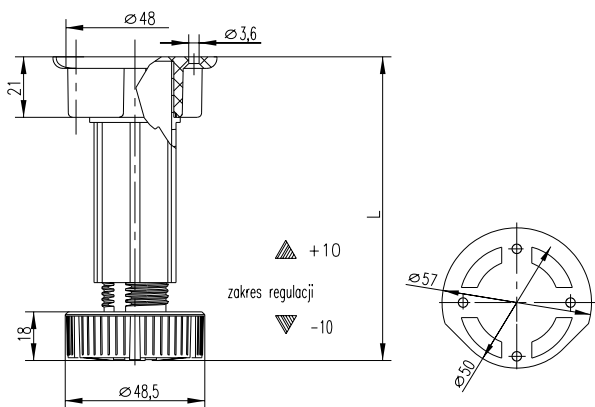

Stópka meblowa

Furniture foot
Möbelgleitfuss
Petit pied de meuble
Мебельная ножка