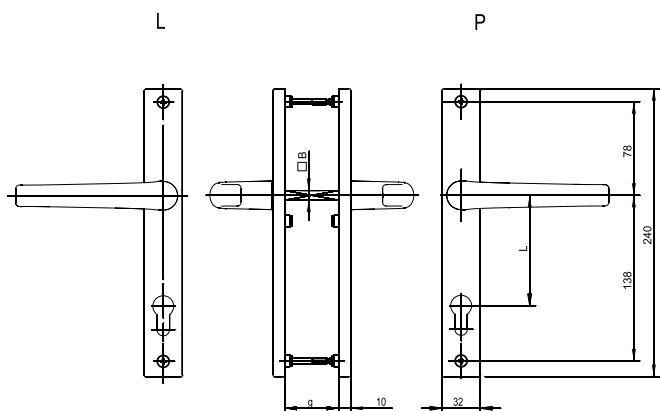

Klamki drzwiowe Jupiter

Door handles Jupiter
Türgriffe Jupiter
Garnitures de porte Jupiter
Дверные ручки Jupiter

45.21.200 P
45.21.201 L
ZAMAK