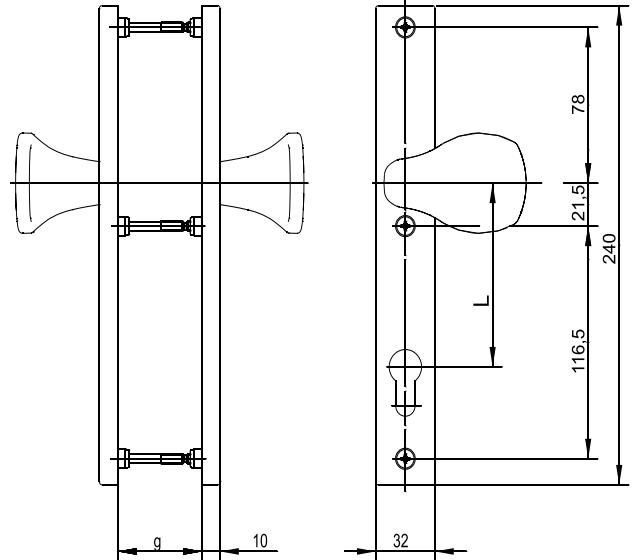

45.21.204
ZAMAK