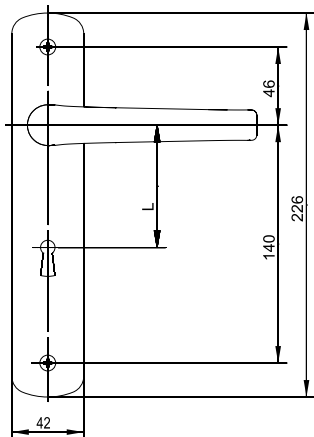

# Klamki drzwiowe Jupiter

Door handles Jupiter  
 Türgriffe Jupiter  
 Garnitures de porte Jupiter  
 Дверные ручки Jupiter

**45.21.049**  
ZAMAK

**45.21.069**  
ZAMAK

**45.21.041**  
ZAMAK

**45.21.045**  
ZAMAK