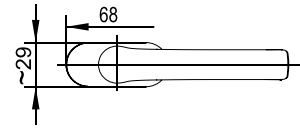

45.21.350
ZAMAK