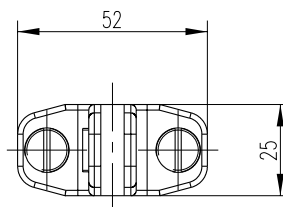

Krzyżak **FAM**

Cross
Kreuz-Verbindungselement
Croix
Крест

50.19.023
ZAMAK