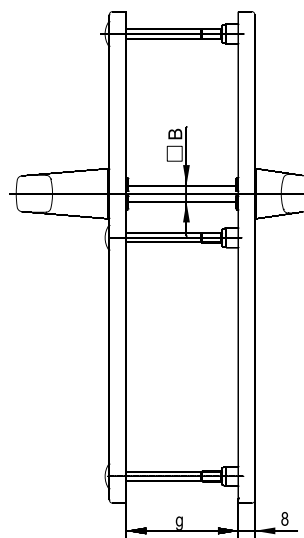

Auf den Wunsch des Kunden können ZAMAK Artikel in jeder beliebigen RAL Farbe oder mit Transparentlack lackiert werden. Der Kunde kann auch zwischen den vom FAM angebotenen galvanischen Ausführungen wählen.

По индивидуальному запросу Клиента, изделия из ZAMAK предлагаем любого цветового покрытия из палеты RAL или одного из гальванических покрытий.