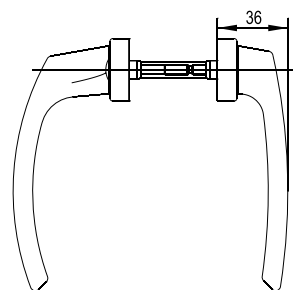

45.21.309
ZAMAK