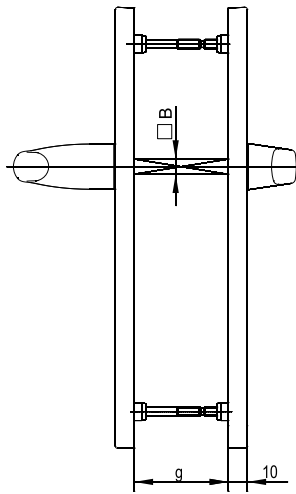

Klamki drzwiowe Terra II

Door handles Terra II
Türgriffe Terra II
Garnitures de porte Terra II
Дверные ручки Terra II

9016 8019