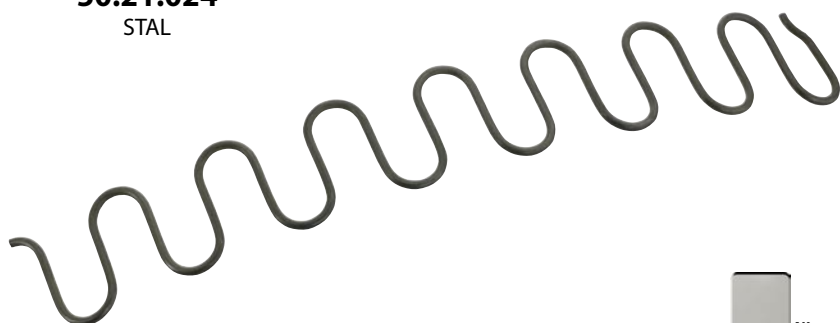

Sprężyna falista

- Wave spring
- Schlangenfeder
- Resort ondulé
- Пружина волнистая

50.21.024
STAL