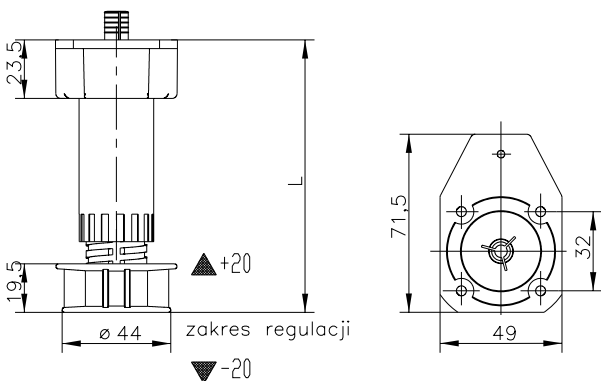

Noga stołu

Table leg
Tischbein
Pied de table
Нога для стола

50.25.007
STAL

Stópka meblowa

Furniture foot
Möbelgleitfuss
Petit pied de meuble
Мебельная ножка

20.39.023

Tw b/ozn.
Plastic without color indication
Kunststoff ohne Farbbezeichnung
Matiere sans désignation couleur
Пластмасса без обозначения цвета

20.39.026

Tw b/ozn.
Plastic without color indication
Kunststoff ohne Farbbezeichnung
Matiere sans désignation couleur
Пластмасса без обозначения цвета