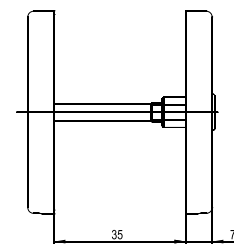

Tarczki drzwiowe

FAM

Rosettes
Türscheiben
Rosaces à cylindre
Дверные накладки

Auf den Wunsch des Kunden können ZAMAK Artikel in jeder beliebigen RAL Farbe oder mit Transparentlack lackiert werden. Der Kunde kann auch zwischen den vom FAM angebotenen galvanischen Ausführungen wählen.
По индивидуальному запросу Клиента, изделия из ZAMAK предлагаем любого цветового покрытия из палеты RAL или одного из гальванических покрытий.