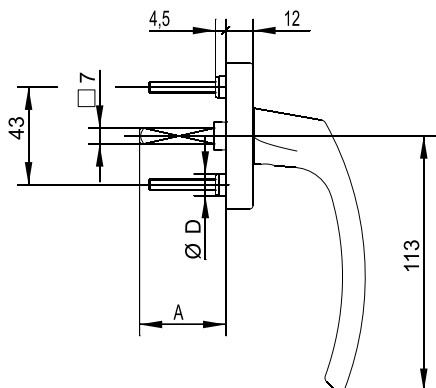

Klamki okienne Neptune

Window handles Neptune
Fenstergriffe Neptune
Poignées de fenêtre Neptune
Оконные ручки Neptune

45.21.517
ZAMAK