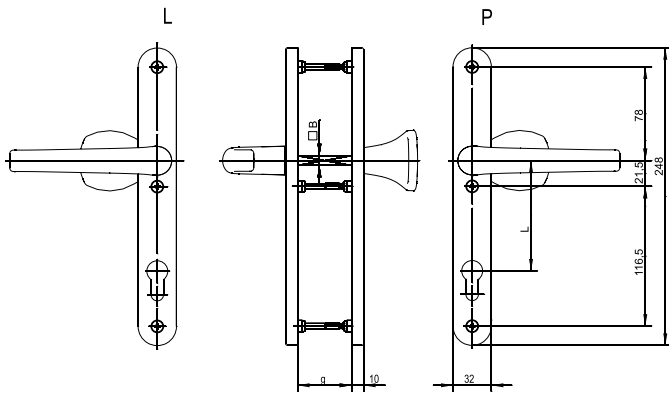

Klamki drzwiowe Jupiter I

Door handles Jupiter I
Türgriffe Jupiter I
Garnitures de porte Jupiter I
Дверные ручки Jupiter I

45.21.166 P
45.21.167 L
ZAMAK