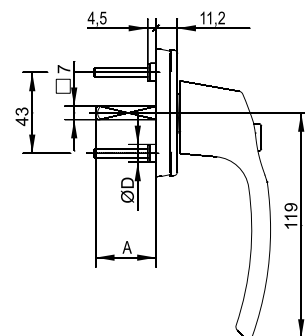

# Klamki okienne Neptune

FAM

Window handles Neptune  
Fenstergriffe Neptune  
Poignées de fenêtre Neptune  
Оконные ручки Neptune

**45.21.528**  
Mg

**45.21.529**  
Mg

**45.21.184**  
ZAMAK

**45.21.140**  
ZAMAK