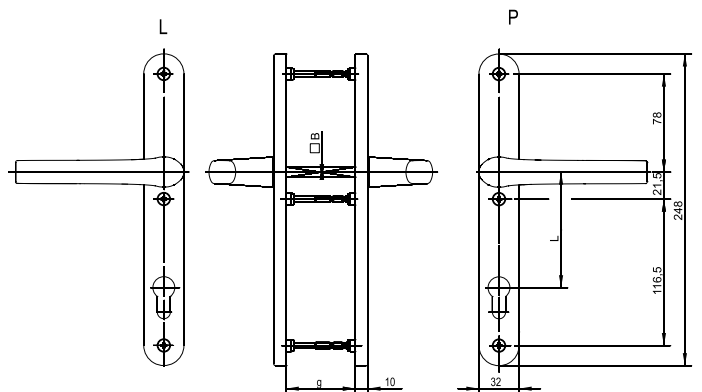

Auf den Wunsch des Kunden können ZAMAK Artikel in jeder beliebigen RAL Farbe oder mit Transparentlack lackiert werden. Der Kunde kann auch zwischen den vom FAM angebotenen galvanischen Ausführungen wählen.

По индивидуальному запросу Клиента, изделия из ZAMAK предлагаем любого цветового покрытия из палеты RAL или одного из гальванических покрытий.