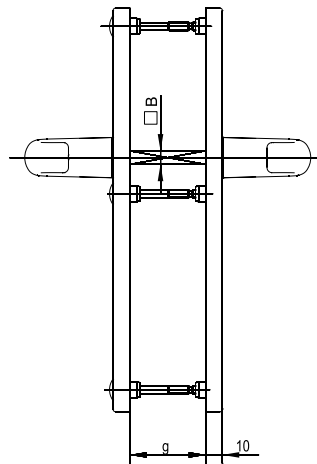

Klamki drzwiowe Jupiter

FAM

Door handles Jupiter
Türgriffe Jupiter
Garnitures de porte Jupiter
Дверные ручки Jupiter

45.21.114
ZAMAK