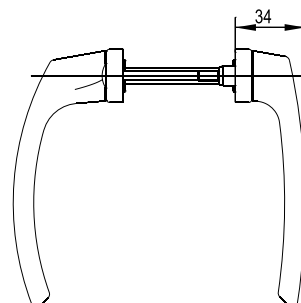

Auf den Wunsch des Kunden können ZAMAK Artikel in jeder beliebigen RAL Farbe oder mit Transparentlack lackiert werden. Der Kunde kann auch zwischen den vom FAM angebotenen galvanischen Ausführungen wählen.

По индивидуальному запросу Клиента, изделия из ZAMAK предлагаем любого цветового покрытия из палеты RAL или одного из гальванических покрытий.