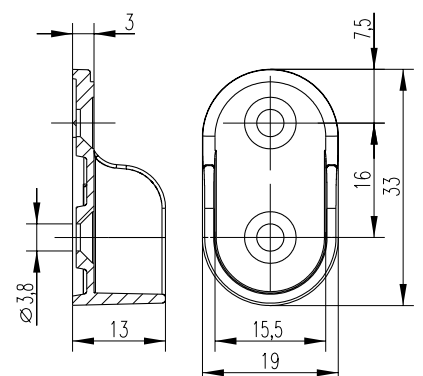

Wspornik drążka

Bar bracket
Schrankschrankhalter
Support tube
Штангодержатель