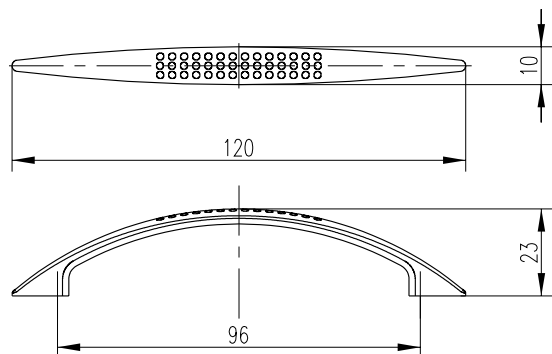

# Uchwyty prętowe

Furniture handles  
 Bügelgriffe  
 Poignées de meuble barreau  
 Ручка-скоба

**50.12.076**  
ZAMAK

L-128

**50.12.081**  
ZAMAK

L-96

**50.12.084**  
ZAMAK

L-96