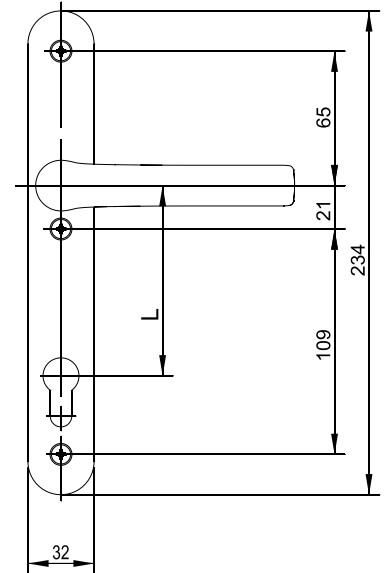

45.21.278
ZAMAK

Auf den Wunsch des Kunden können ZAMAK Artikel in jeder beliebigen RAL Farbe oder mit Transparentlack lackiert werden. Der Kunde kann auch zwischen den vom FAM angebotenen galvanischen Ausführungen wählen.
По индивидуальному запросу Клиента, изделия из ZAMAK предлагаем любого цветового покрытия из палеты RAL или одного из гальванических покрытий.