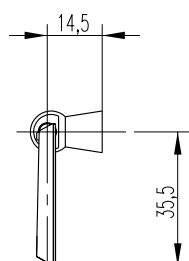

50.12.052
ZAMAK