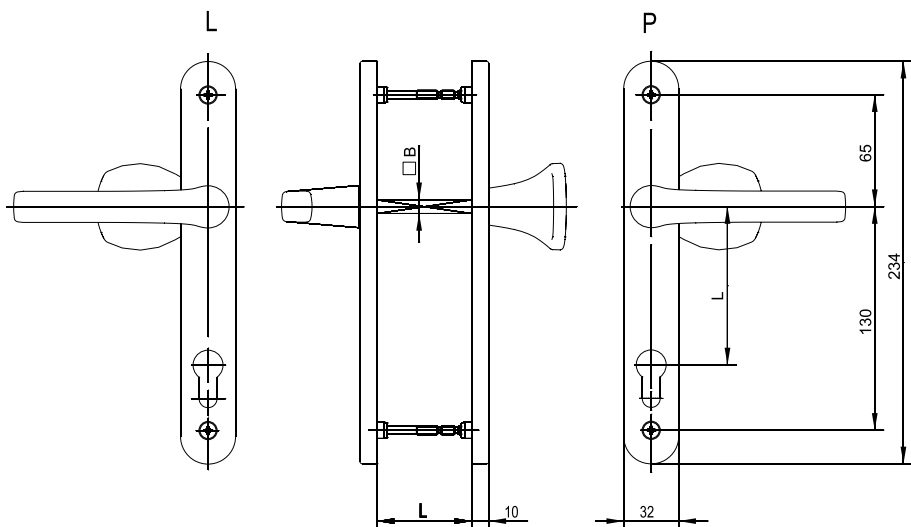

# Klamki drzwiowe Neptune I

Door handles Neptune I  
 Türgriffe Neptune I  
 Garnitures de porte Neptune I  
 Дверные ручки Neptune I

**45.21.481 P**  
 ZAMAK+Mg

**45.21.495 L**  
 ZAMAK+Mg

**45.21.239 P**  
**45.21.240 L**  
 ZAMAK