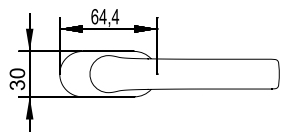

Klamki okienne Neptune

Window handles Neptune
Fenstergriffe Neptune
Poignées de fenêtre Neptune
Оконные ручки Neptune

45.21.517
ZAMAK