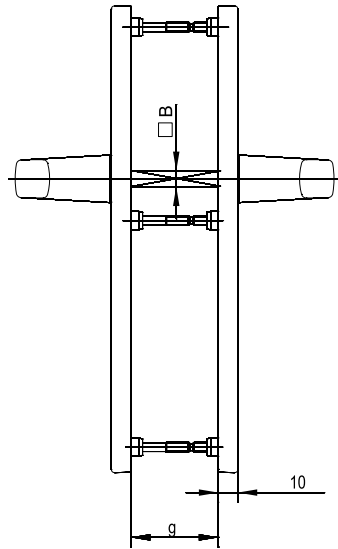

45.21.229
ZAMAK