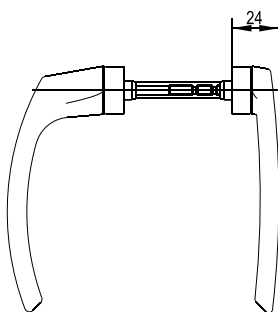

# Klamki drzwiowe Neptune

Door handles Neptune  
 Türgriffe Neptune  
 Garnitures de porte Neptune  
 Дверные ручки Neptune

**45.21.447**  
 ZAMAK+Mg

**45.21.469**  
 ZAMAK+Mg

**45.21.251**  
 ZAMAK