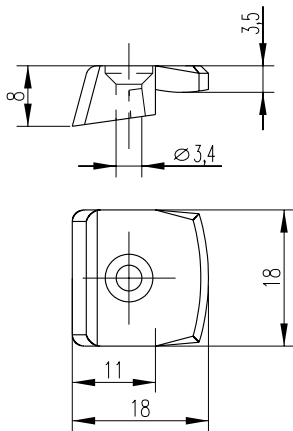

Zacisk lustra

Mirror clamp
Glasklemme
Support de miroir
Зажим для зеркала

20.22.008