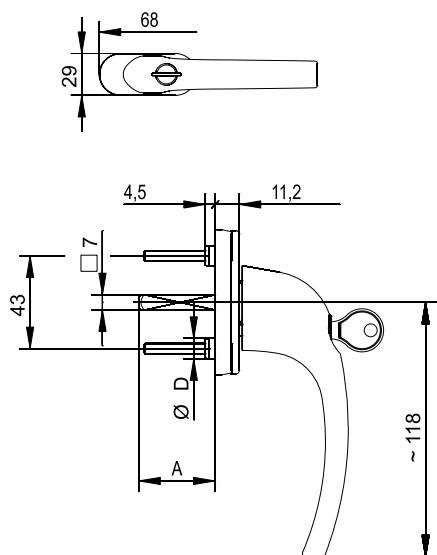

Klamki okienne Venus

Window handles Venus
Fenstergriffe Venus
Poignées de fenêtre Venus
Оконные ручки Venus

nowość