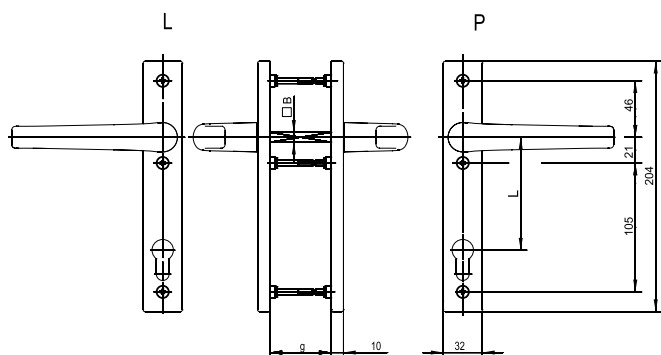

Klamki drzwiowe Jupiter

Door handles Jupiter
Türgriffe Jupiter
Garnitures de porte Jupiter
Дверные ручки Jupiter

45.21.097
ZAMAK