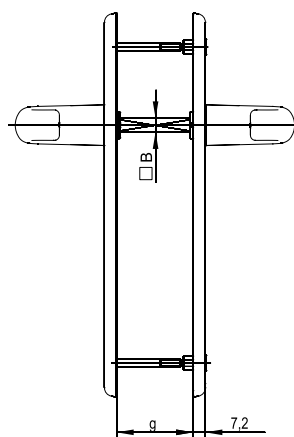

# Klamki drzwiowe Jupiter

Door handles Jupiter  
 Türgriffe Jupiter  
 Garnitures de porte Jupiter  
 Дверные ручки Jupiter

**45.21.049**  
ZAMAK

**45.21.069**  
ZAMAK

**45.21.041**  
ZAMAK

**45.21.045**  
ZAMAK