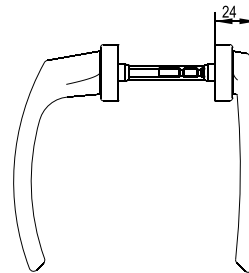

45.21.468
ZAMAK+Mg

45.21.241
ZAMAK