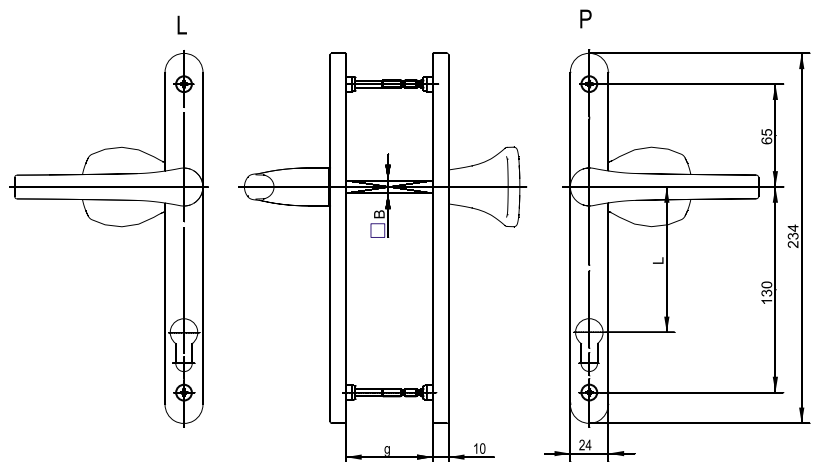

Auf den Wunsch des Kunden können ZAMAK Artikel in jeder beliebigen RAL Farbe oder mit Transparentlack lackiert werden. Der Kunde kann auch zwischen den vom FAM angebotenen galvanischen Ausführungen wählen.

По индивидуальному запросу Клиента, изделия из ZAMAK предлагаем любого цветового покрытия из палеты RAL или одного из гальванических покрытий.