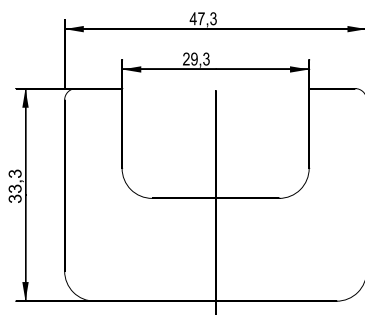

Wkładki gumowe do zacisków

Rubber pads for partition clips
Gummieinlagen für
Glasplattenklemmen
Plaque de fixation
Резиновая прокладка
для зажимов

60.90.001

60.90.002

60.90.003

60.90.004

Kołek

Pin
Kerbstift
Goupille
Дюбель

45.19.058