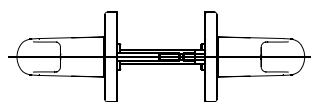

# Klamki drzwiowe Jupiter

Door handles Jupiter  
 Türgriffe Jupiter  
 Garnitures de porte Jupiter  
 Дверные ручки Jupiter

**45.21.049**  
ZAMAK

**45.21.069**  
ZAMAK

**45.21.041**  
ZAMAK

**45.21.045**  
ZAMAK