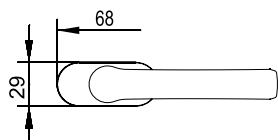

Klamki okienne Neptune

Window handles Neptune
Fenstergriffe Neptune
Poignées de fenêtre Neptune
Оконные ручки Neptune