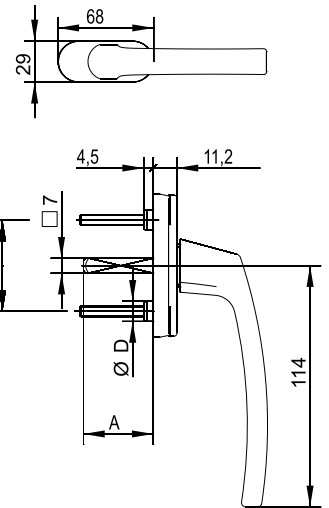

45.21.367
Mg