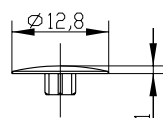

20.22.016

Tw b/ozn.
Plastic without color indication
Kunststoff ohne Farbbezeichnung
Matiere sans désignation couleur
Пластмасса без обозначения цвета