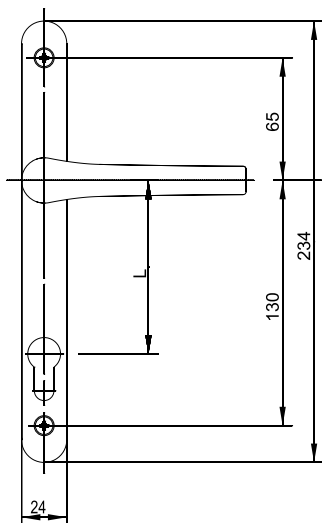

45.21.483
ZAMAK+Mg