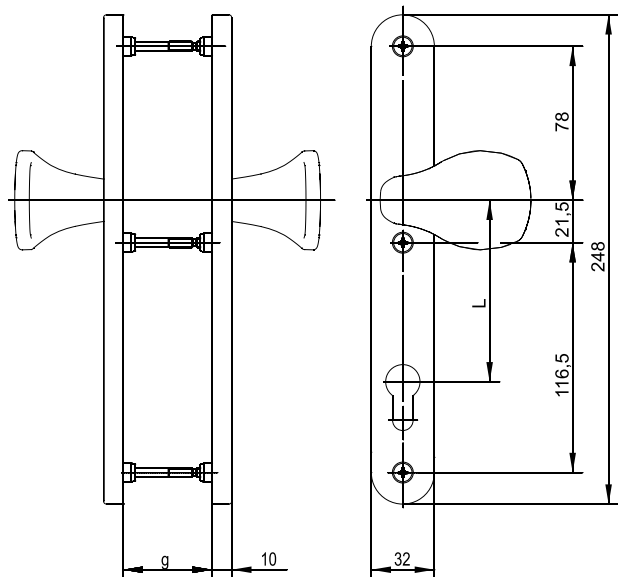

45.21.170
ZAMAK