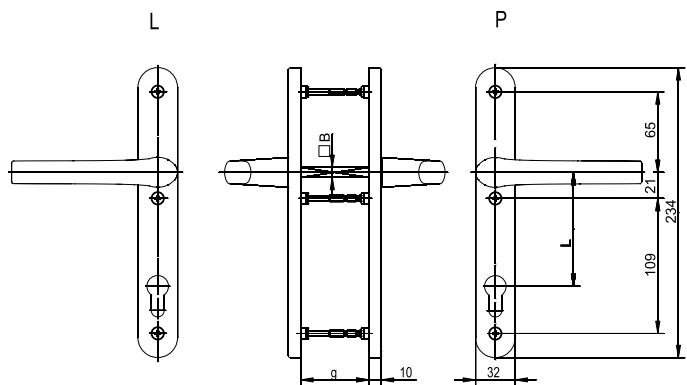

45.21.300 P
45.21.301 L
ZAMAK