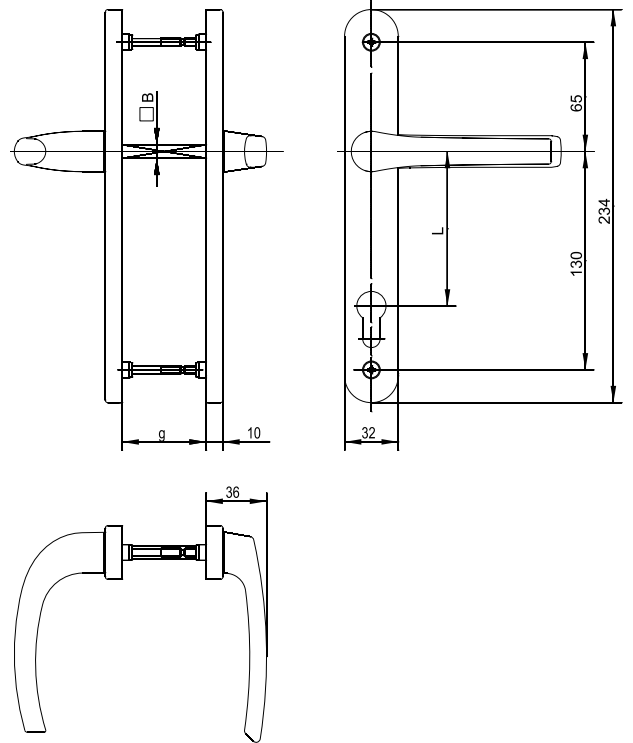

45.21.512
45.21.513
ZAMAK+Mg