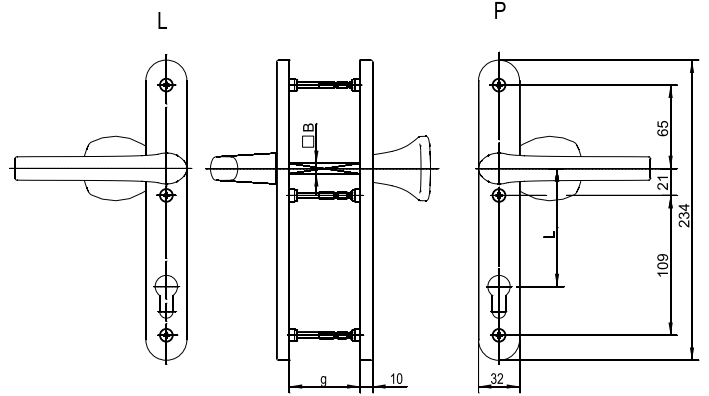

45.21.302 P
45.21.303 L
ZAMAK