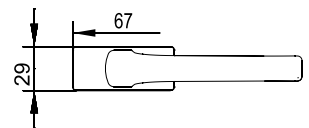

Klamki okienne Jupiter

FAM

Window handles Jupiter
Fenstergriffe Jupiter
Poignées de fenêtre Jupiter
Оконные ручки Jupiter

Klamki antywłamaniowe
Security handle, Einbruchsicher, Poignées anti-vol, Ручка противовзломная