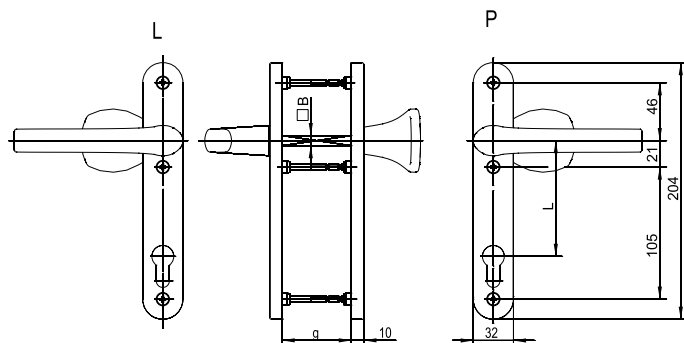

45.21.294 P
45.21.295 L
ZAMAK