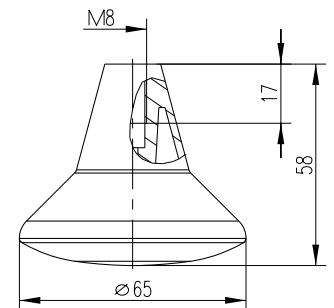

Tw b/ozn.
Plastic without color indication
Kunststoff ohne Farbbezeichnung
Matiere sans désignation couleur
Пластмасса без обозначения цвета