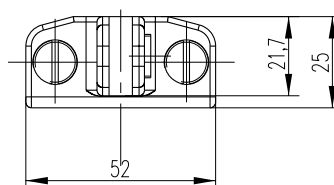

50.19.025
ZAMAK