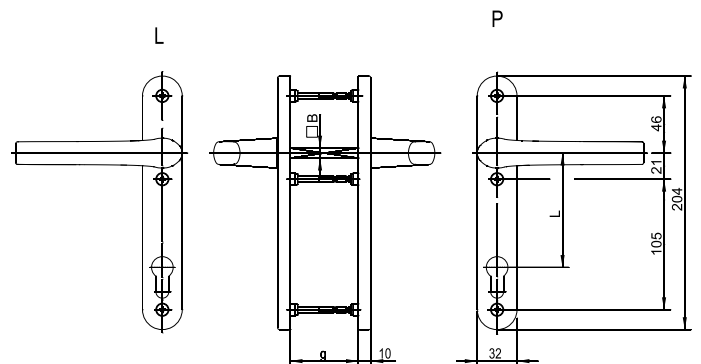

Klamki okienne Venus

FAM

Window handles Venus
Fenstergriffe Venus
Poignées de fenêtre Venus
Оконные ручки Venus

45.21.265
ZAMAK

45.21.266
ZAMAK

Klamki drzwiowe Venus

FAM

Door handles Venus
Türgriffe Venus
Garnitures de porte Venus
Дверные ручки Venus

45.21.292 P
45.21.293 L
ZAMAK