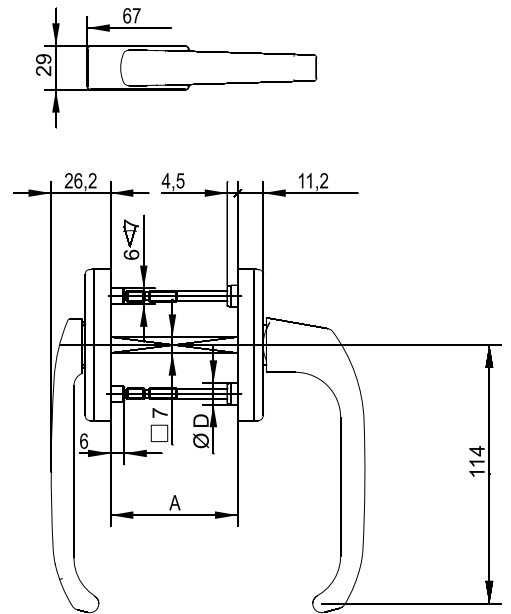

Klamki okienne Jupiter

Window handles Jupiter
Fenstergriffe Jupiter
Poignées de fenêtre Jupiter
Оконные ручки Jupiter

Auf den Wunsch des Kunden können ZAMAK Artikel in jeder beliebigen RAL Farbe oder mit Transparentlack lackiert werden. Der Kunde kann auch zwischen den vom FAM angebotenen galvanischen Ausführungen wählen.
По индивидуальному запросу Клиента, изделия из ZAMAK предлагаем любого цветового покрытия из палеты RAL или одного из гальванических покрытий.