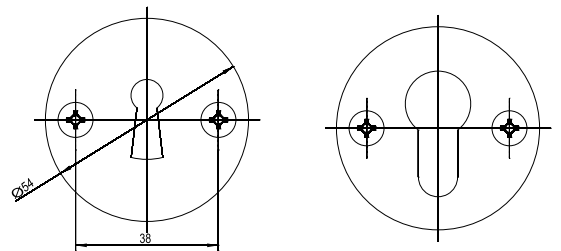

Tarczki drzwiowe

FAM

Rosettes
Türscheiben
Rosaces à cylindre
Дверные накладки

Auf den Wunsch des Kunden können ZAMAK Artikel in jeder beliebigen RAL Farbe oder mit Transparentlack lackiert werden. Der Kunde kann auch zwischen den vom FAM angebotenen galvanischen Ausführungen wählen.
По индивидуальному запросу Клиента, изделия из ZAMAK предлагаем любого цветового покрытия из палеты RAL или одного из гальванических покрытий.