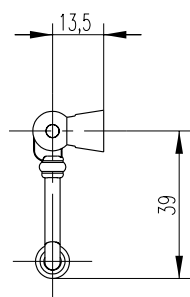

50.12.050
ZAMAK