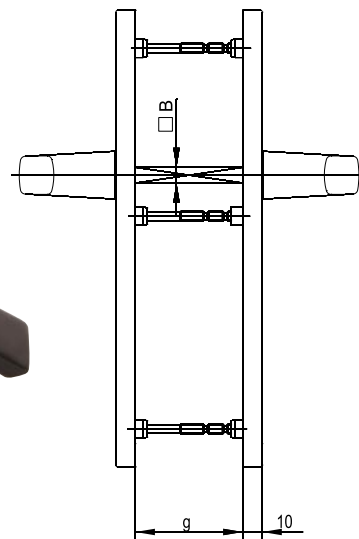

# Klamki drzwiowe Neptune

FAM

Door handles Neptune  
Türgriffe Neptune  
Garnitures de porte Neptune  
Дверные ручки Neptune

**45.21.485**  
ZAMAK+Mg

**45.21.468**  
ZAMAK+Mg

**45.21.241**  
ZAMAK

Auf den Wunsch des Kunden können ZAMAK Artikel in jeder beliebigen RAL Farbe oder mit Transparenzlack lackiert werden. Der Kunde kann auch zwischen den vom FAM angebotenen galvanischen Ausführungen wählen.