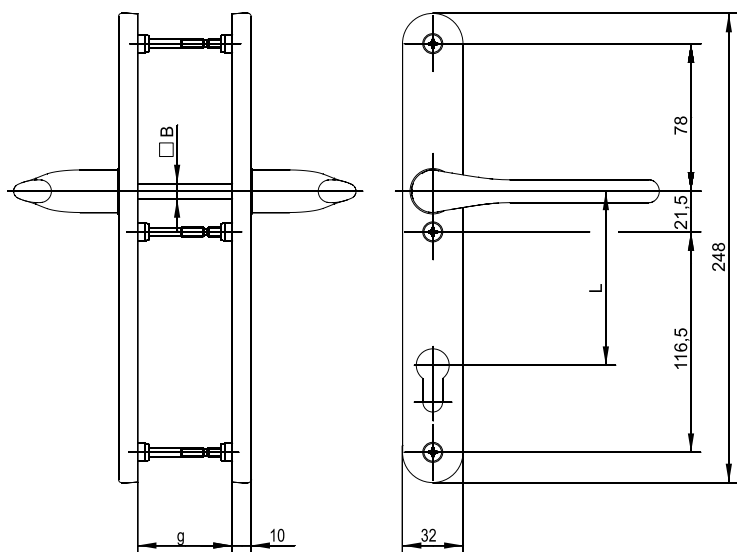

## Klamki drzwiowe Erydan

Door handles Erydan  
Türgriffe Erydan  
Garnitures de porte Erydan  
Дверные ручки Erydan

**45.23.550**  
Mg