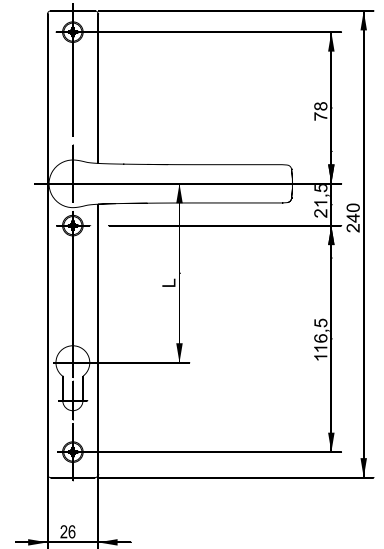

45.21.229
ZAMAK