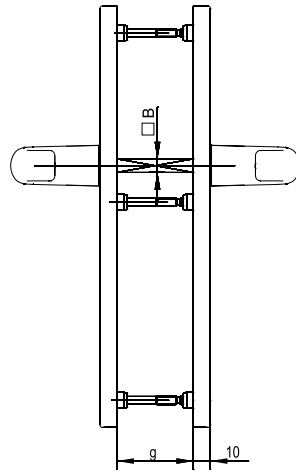

45.21.161 P
45.21.162 L
ZAMAK