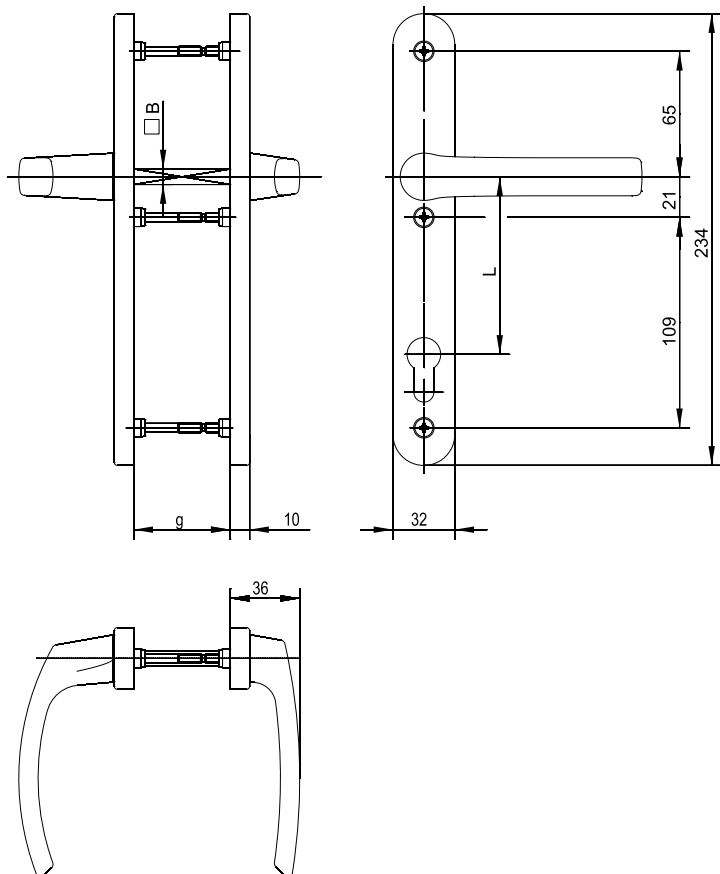

Klamki drzwiowe Neptune

Door handles Neptune
Türgriffe Neptune
Garnitures de porte Neptune
Дверные ручки Neptune

45.21.516
ZAMAK+Mg