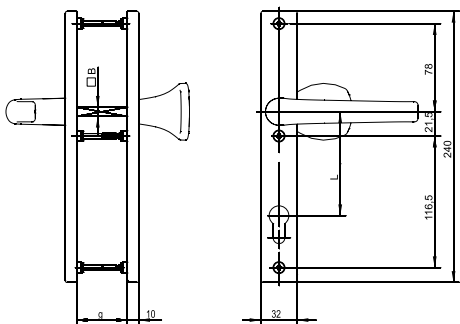

45.21.177
ZAMAK

45.21.119 P
45.21.120 L
ZAMAK