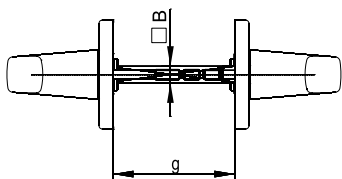

# Klamki drzwiowe Neptune

Door handles Neptune  
 Türgriffe Neptune  
 Garnitures de porte Neptune  
 Дверные ручки Neptune

**45.21.523**  
 ZAMAK

**45.21.260**  
 ZAMAK