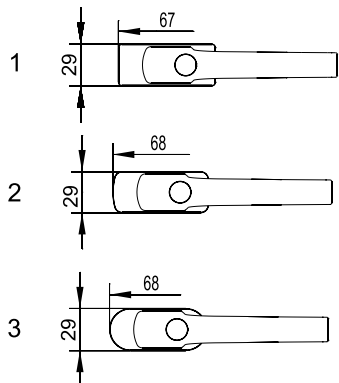

Klamki okienne Jupiter

Window handles Jupiter
Fenstergriffe Jupiter
Poignées de fenêtre Jupiter
Оконные ручки Jupiter

45.21.053
ZAMAK