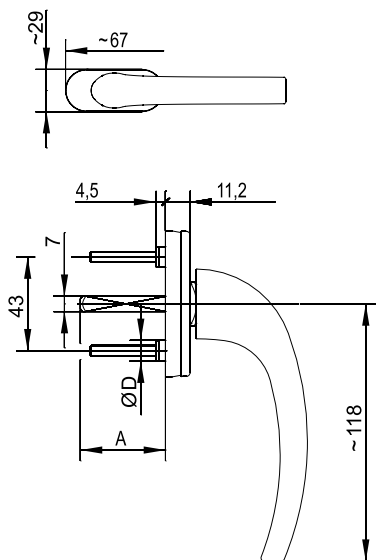

# Klamki okienne Venus

Window handles Venus  
 Fenstergriffe Venus  
 Poignées de fenêtre Venus  
 Оконные ручки Venus

**nowość**

**45.21.267**  
ZAMAK

**45.21.268**  
ZAMAK

Klamki antywłamaniowe  
 Security handle, Einbruchsicher, Poignées anti-vol, Ручка противовзломная