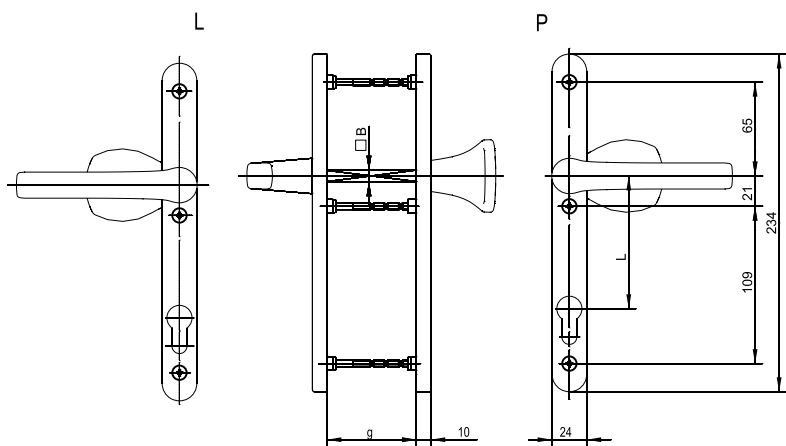

# Klamki drzwiowe Neptune I

Door handles Neptune I  
 Türgriffe Neptune I  
 Garnitures de porte Neptune I  
 Дверные ручки Neptune I

**45.21.247 P**  
**45.21.248 L**  
 ZAMAK

**45.21.335**  
 ZAMAK