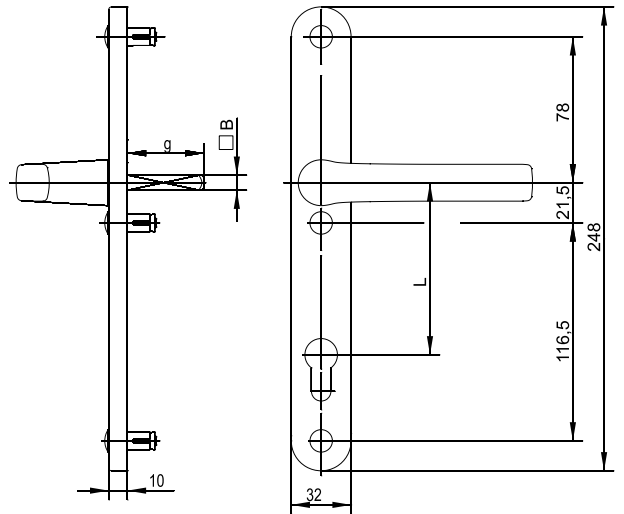

45.21.501
ZAMAK+Mg