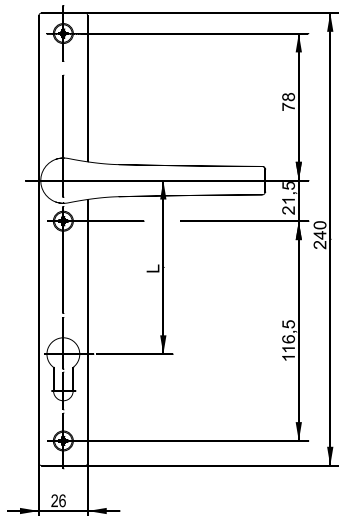

# Klamki drzwiowe Terra II

Door handles Terra II  
 Türgriffe Terra II  
 Garnitures de porte Terra II  
 Дверные ручки Terra II

**45.21.522**  
 ZAMAK+Mg

**45.21.483**  
 ZAMAK+Mg