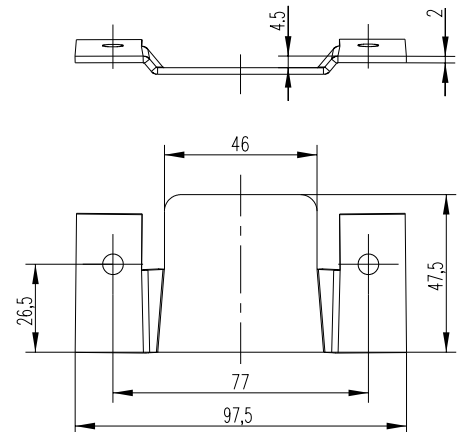

## Zaczepek

Bolt  
Rückwand-Verbinder  
Ferrure d'assemblage  
Защеп

**50.11.046**  
STAL

**50.21.012**  
ZAMAK