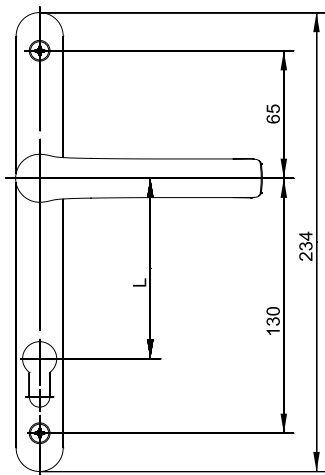

Klamki drzwiowe Neptune

Door handles Neptune
Türgriffe Neptune
Garnitures de porte Neptune
Дверные ручки Neptune

45.21.447
ZAMAK+Mg