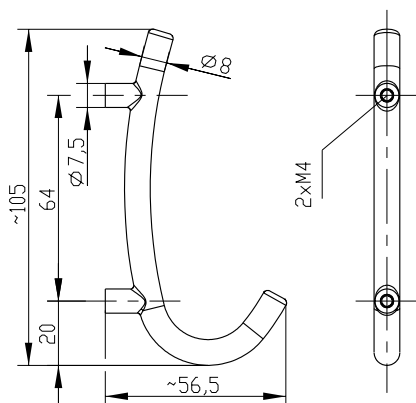

## Wieszak

Hanger  
Kleiderbügel  
Porte-manteau  
Крючок

Hanger  
Kleiderbügel  
Porte-manteau  
Крючок

**50.22.015**

STAL

**50.22.017**

ZAMAK

**50.22.018**