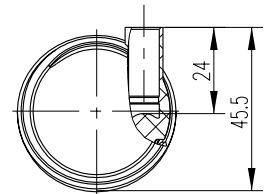

☐ **Tw b/ozn.**
Plastic without color indication
Kunststoff ohne Farbbezeichnung
Matiere sans désignation couleur
Пластмасса без обозначения цвета

20.35.005