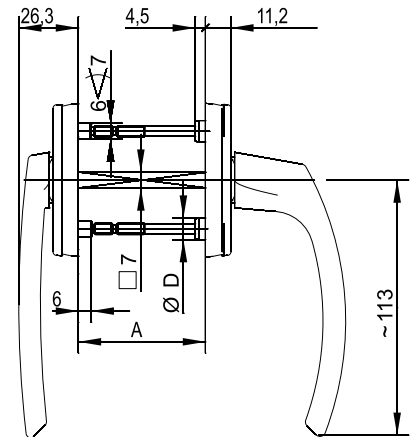

45.21.350
ZAMAK

Auf den Wunsch des Kunden können ZAMAK Artikel in jeder beliebigen RAL Farbe oder mit Transparentlack lackiert werden. Der Kunde kann auch zwischen den vom FAM angebotenen galvanischen Ausführungen wählen.
По индивидуальному запросу Клиента, изделия из ZAMAK предлагаем любого цветового покрытия из палеты RAL или одного из гальванических покрытий.