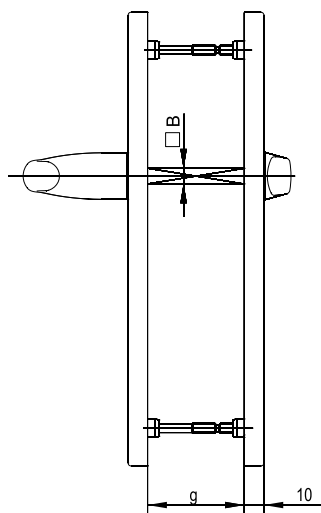

# Klamki drzwiowe Terra II

Door handles Terra II  
 Türgriffe Terra II  
 Garnitures de porte Terra II  
 Дверные ручки Terra II

9016 8019

**45.21.487**  
 ZAMAK+Mg

9016 8019

**45.21.510**  
 ZAMAK+Mg