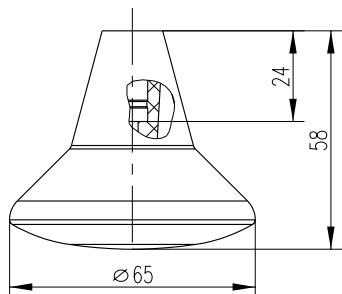

Stópka meblowa

Furniture foot
Möbelgleitfuss
Petit pied de meuble
Мебельная ножка

20.39.017

Tw b/ozn.
Plastic without color indication
Kunststoff ohne Farbbezeichnung
Matiere sans désignation couleur
Пластмасса без обозначения цвета