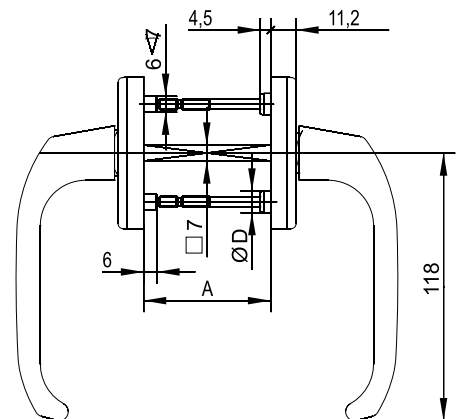

Klamki okienne Jupiter

FAM

Window handles Jupiter
Fenstergriffe Jupiter
Poignées de fenêtre Jupiter
Оконные ручки Jupiter

Klamki antywłamaniowe
Security handle, Einbruchsicher, Poignées anti-vol, Ручка противовзломная