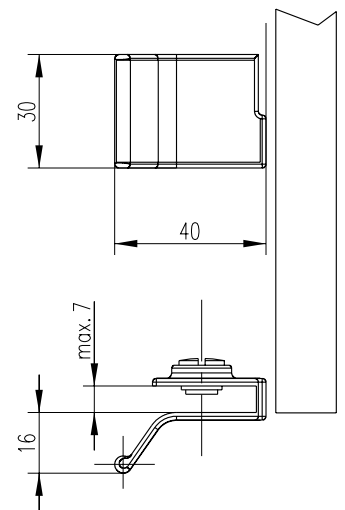

50.12.057
ZAMAK