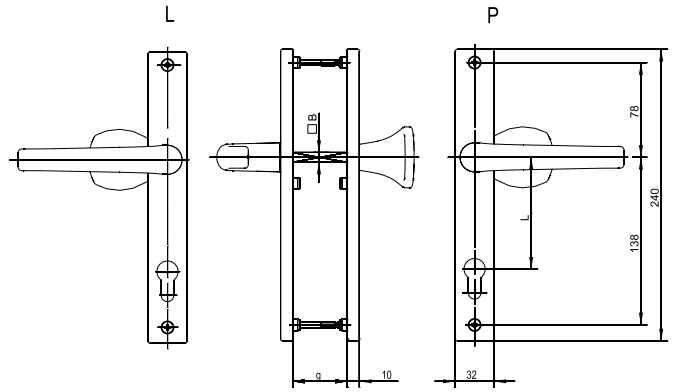

Klamki drzwiowe Jupiter I

FAM

Door handles Jupiter I
Türgriffe Jupiter I
Garnitures de porte Jupiter I
Дверные ручки Jupiter I