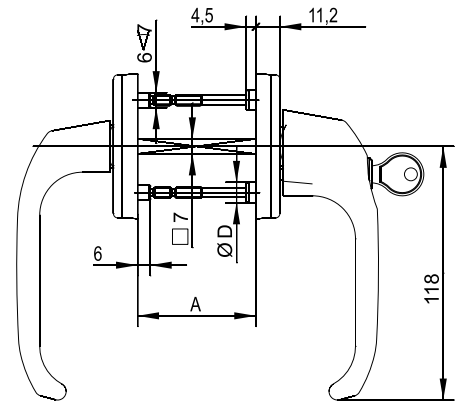

Klamki okienne Jupiter

FAM

Window handles Jupiter
Fenstergriffe Jupiter
Poignées de fenêtre Jupiter
Оконные ручки Jupiter

Klamki antywłamaniowe
Security handle, Einbruchsicher, Poignées anti-vol, Ручка противовзломная