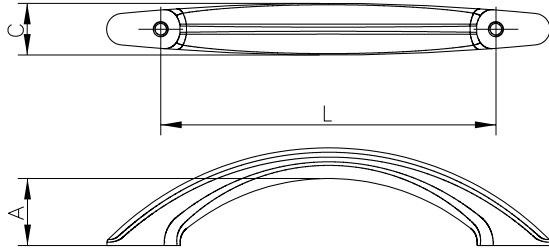

# Uchwyty prętowe

Furniture handles  
 Bügelgriffe  
 Poignées de meuble barreau  
 Ручка-скоба

**50.12.067**  
ZAMAK

L-96

**50.12.068**  
ZAMAK

L-128

**50.12.026**  
ZAMAK

L-80