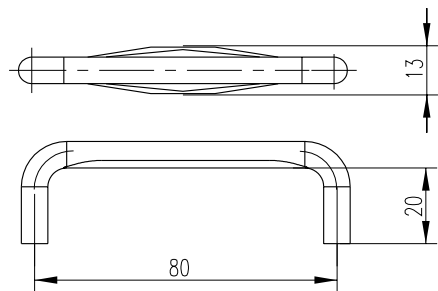

# Uchwyty prętowe

Furniture handles  
 Bügelgriffe  
 Poignées de meuble barreau  
 Ручка-скоба

**50.12.067**  
ZAMAK

L-96

**50.12.068**  
ZAMAK

L-128

**50.12.026**  
ZAMAK

L-80