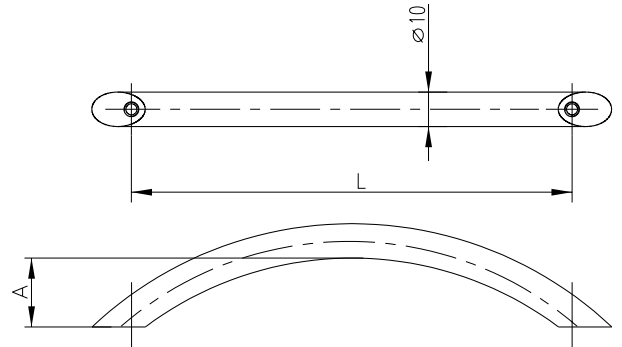

# Uchwyty prętowe

FAM

Furniture handles  
Bügelgriffe  
Poignées de meuble barreau  
Ручка-скоба

**50.12.034**  
ZAMAK

L-128

**50.12.035**  
ZAMAK

L-96

**50.12.036**  
ZAMAK