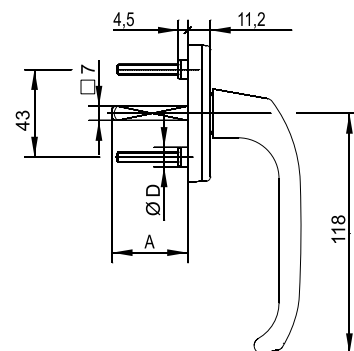

45.21.423
Mg

45.21.424
Mg

45.21.430
Mg

45.21.427
Mg

45.21.431
Mg

45.21.460
Mg

Auf den Wunsch des Kunden können ZAMAK Artikel in jeder beliebigen RAL Farbe oder mit Transparenzlack lackiert werden. Der Kunde kann auch zwischen den vom FAM angebotenen galvanischen Ausführungen wählen.

По индивидуальному запросу Клиента, изделия из ZAMAK предлагаем любого цветового покрытия из палеты RAL или одного из гальванических покрытий.