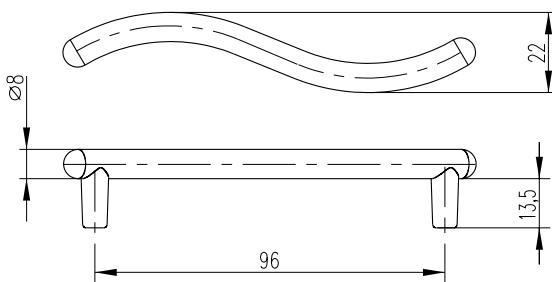

# Uchwyty prętowe

Furniture handles  
 Bügelgriffe  
 Poignées de meuble barreau  
 Ручка-скоба

**50.12.076**  
ZAMAK

L-128

**50.12.081**  
ZAMAK

L-96

**50.12.084**  
ZAMAK

L-96