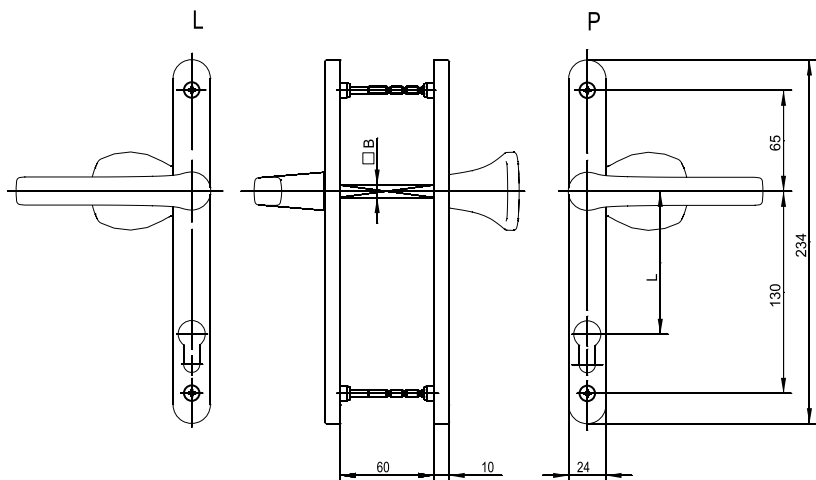

Klamki drzwiowe Neptune I

Door handles Neptune I
Türgriffe Neptune I
Garnitures de porte Neptune I
Дверные ручки Neptune I

45.21.245 P
45.21.246 L
ZAMAK