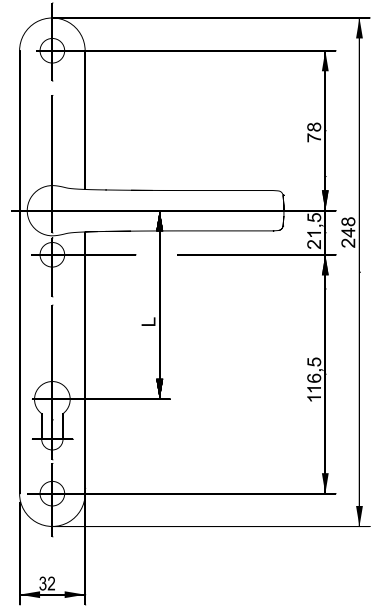

45.21.270
ZAMAK