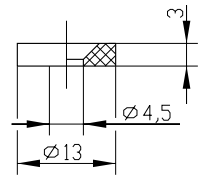

Tw b/ozn.
Plastic without color indication
Kunststoff ohne Farbbezeichnung
Matiere sans désignation couleur
Пластмасса без обозначения цвета