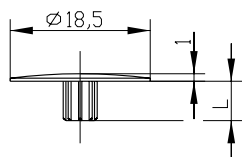

20.22.025

Tw b/ozn.
Plastic without color indication
Kunststoff ohne Farbbezeichnung
Matiere sans désignation couleur
Пластмасса без обозначения цвета