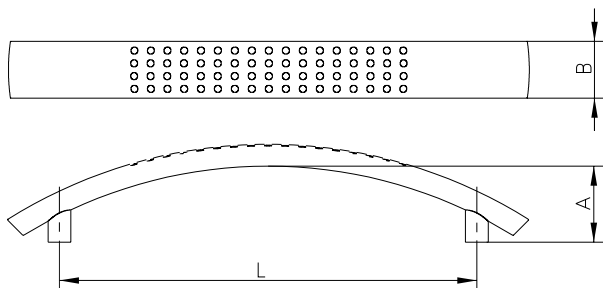

# Uchwyty prętowe

Furniture handles  
 Bügelgriffe  
 Poignées de meuble barreau  
 Ручка-скоба

**50.12.076**  
ZAMAK

L-128

**50.12.081**  
ZAMAK

L-96

**50.12.084**  
ZAMAK

L-96