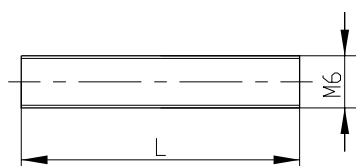

Złącze śrubowe

Screw joint
Schraubenverbindungen
Ferrure d'assemblage
Стяжка шурупная

50.11.002
STAL