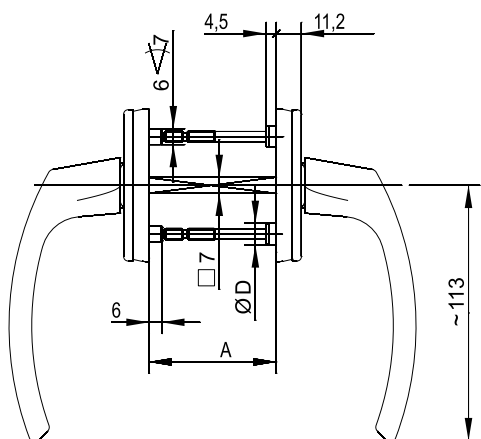

# Klamki okienne Neptune

Window handles Neptune  
 Fenstergriffe Neptune  
 Poignées de fenêtre Neptune  
 Оконные ручки Neptune

**45.21.261**  
ZAMAK

**45.21.345**  
ZAMAK