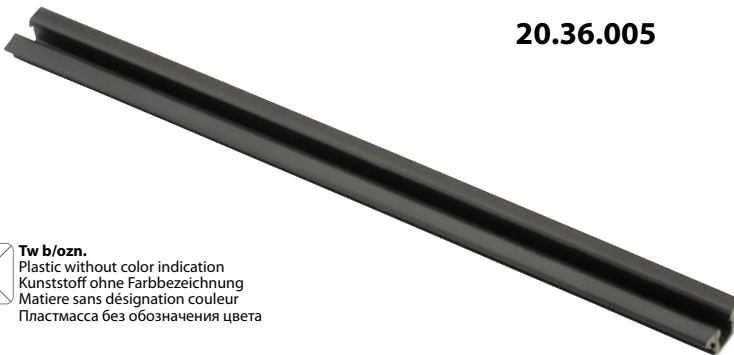

Prowadnica

Roller
Führung
Rail de coulissage
Направляющая

☐ Tw b/ozn.
Plastic without color indication
Kunststoff ohne Farbbezeichnung
Matière sans désignation couleur
Пластмасса без обозначения цвета

20.36.005

Zaczep ślizgowy

Slide bolt
Beschläge für Schibetüren
Pièce de guidage
Зацеп скользящий

☐ Tw b/ozn.
Plastic without color indication
Kunststoff ohne Farbbezeichnung
Matière sans désignation couleur
Пластмасса без обозначения цвета

20.36.009

20.36.006