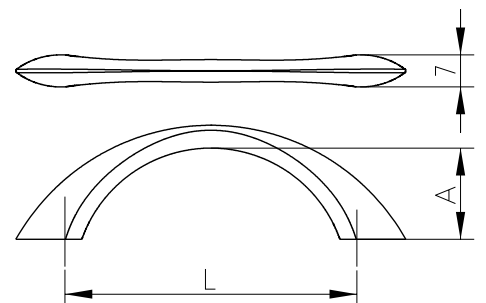

Uchwyty prętowe

FAM

Furniture handles
Bügelgriffe
Poignées de meuble barreau
Ручка-скоба

L-128

L-96

L-192

L-80