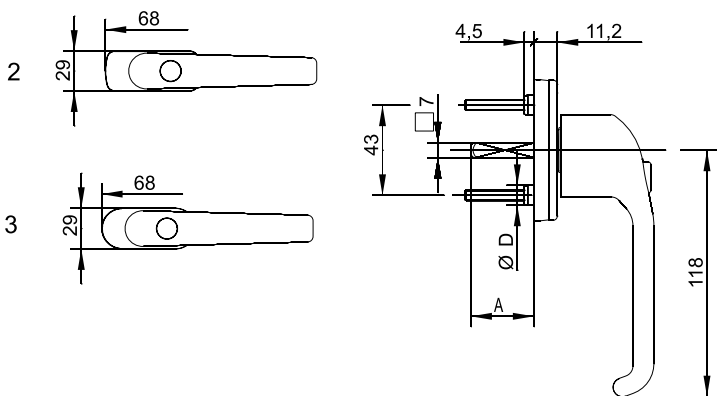

Klamki okienne Terra

Window handles Terra
Fenstergriffe Terra
Poignées de fenêtre Terra
Оконные ручки Terra

45.21.075
ZAMAK