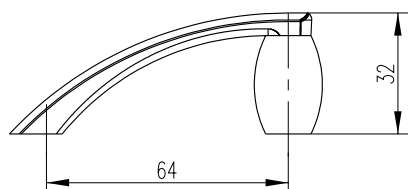

# Uchwyty prętowe

Furniture handles  
 Bügelgriffe  
 Poignées de meuble barreau  
 Ручка-скоба

**50.12.067**  
ZAMAK

L-96

**50.12.068**  
ZAMAK

L-128

**50.12.026**  
ZAMAK

L-80