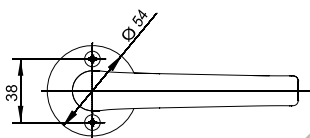

# Klamki drzwiowe Jupiter

Door handles Jupiter  
 Türgriffe Jupiter  
 Garnitures de porte Jupiter  
 Дверные ручки Jupiter

**45.21.049**  
ZAMAK

**45.21.069**  
ZAMAK

**45.21.041**  
ZAMAK

**45.21.045**  
ZAMAK