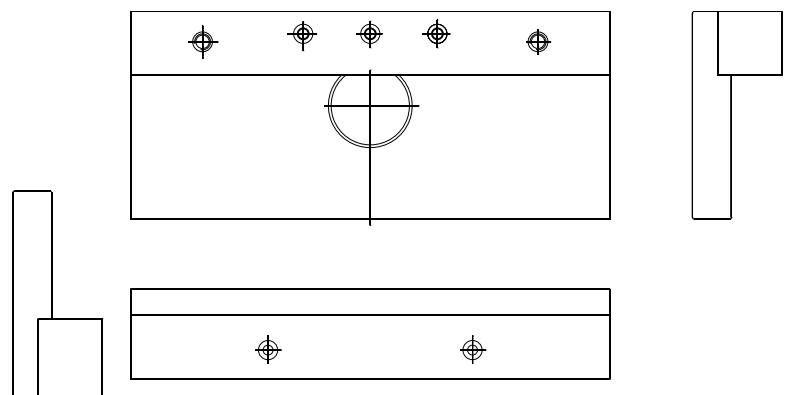

Zawiasy budowlane

FAM

Hinges
Bauscharniere
Charnières de construction
Строительные петли

Szablon

FAM

Templates
Bauschablone
Gabarit de perçage
Шаблон

33.35.002

33.35.003