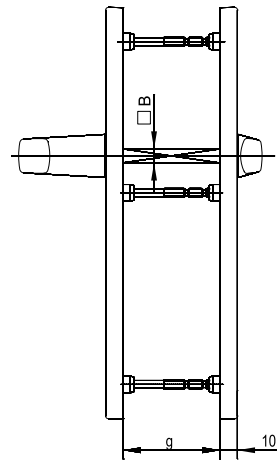

45.21.468
ZAMAK+Mg

45.21.241
ZAMAK