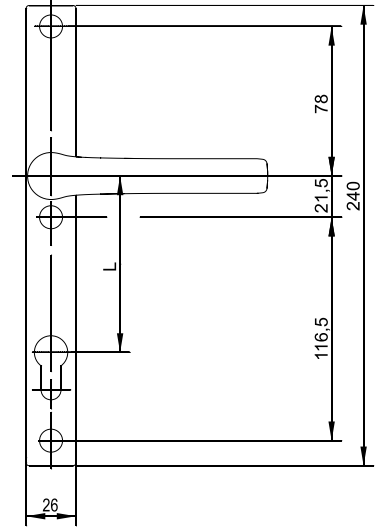

45.21.500
Mg