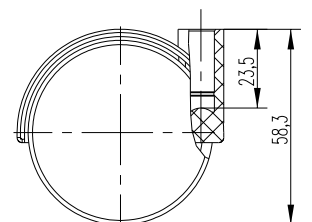

☐ **Tw b/ozn.**
Plastic without color indication
Kunststoff ohne Farbbezeichnung
Matiere sans désignation couleur
Пластмасса без обозначения цвета