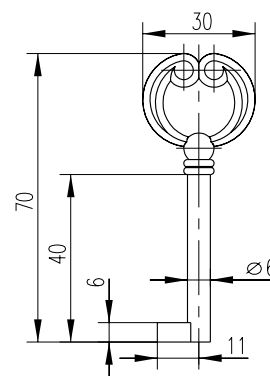

50.00.016
ZAMAK