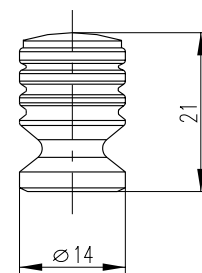

50.12.097

ZAMAK