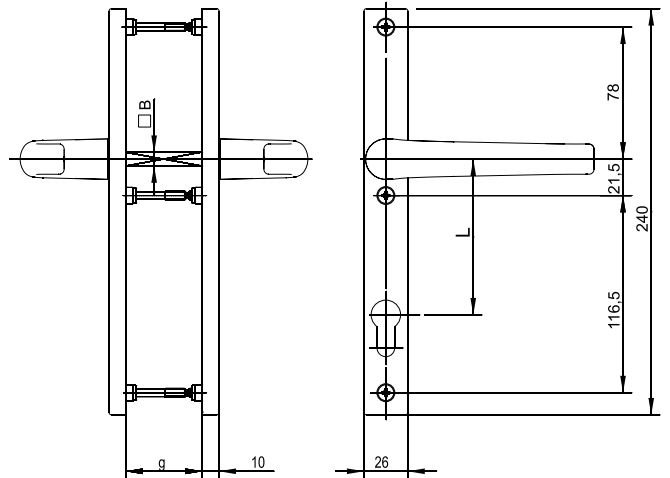

# Klamki drzwiowe Jupiter

FAM

Door handles Jupiter  
Türgriffe Jupiter  
Garnitures de porte Jupiter  
Дверные ручки Jupiter

**45.21.047 P**  
**45.21.048 L**  
ZAMAK

**45.21.194**  
ZAMAK

**45.21.225**  
ZAMAK