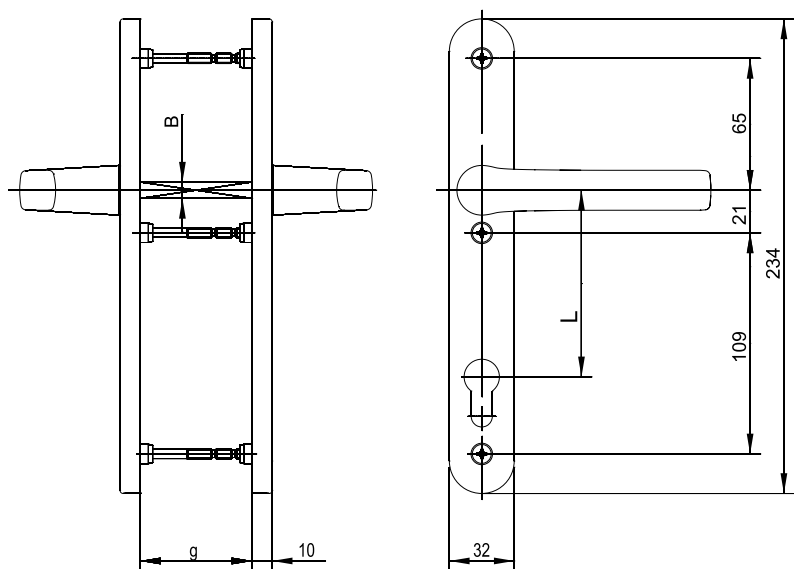

45.21.252 P
45.21.253 L
ZAMAK

ze wspomaganie
with a spring
mit Unterstützung
avec ressort
с вспомогательным механизмом