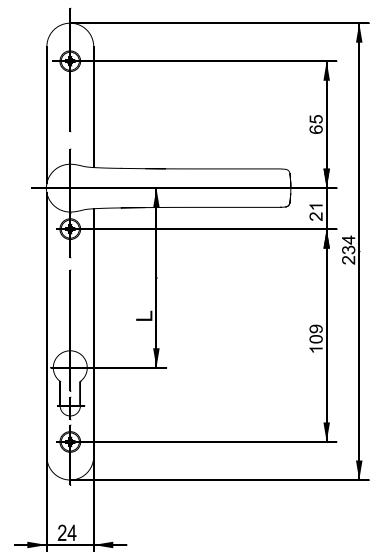

Auf den Wunsch des Kunden können ZAMAK Artikel in jeder beliebigen RAL Farbe oder mit Transparenzlack lackiert werden. Der Kunde kann auch zwischen den vom FAM angebotenen galvanischen Ausführungen wählen.

По индивидуальному запросу Клиента, изделия из ZAMAK предлагаем любого цветового покрытия из палеты RAL или одного из гальванических покрытий.