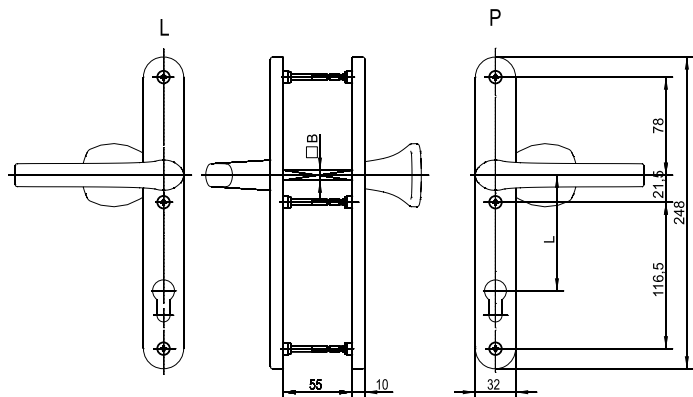

Klamki drzwiowe Venus

Door handles Venus
Türgriffe Venus
Garnitures de porte Venus
Дверные ручки Venus

45.21.298 P
45.21.299 L
ZAMAK