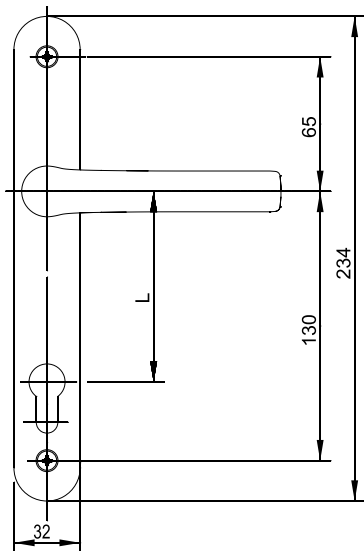

# Klamki drzwiowe Neptune

Door handles Neptune  
 Türgriffe Neptune  
 Garnitures de porte Neptune  
 Дверные ручки Neptune

**45.21.479**  
 ZAMAK+Mg

**45.21.277**  
 ZAMAK

**45.21.237 P**  
**45.21.238 L**  
 ZAMAK