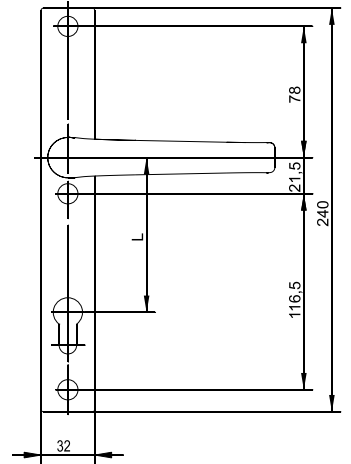

Klamki drzwiowe Jupiter

FAM

Door handles Jupiter
Türgriffe Jupiter
Garnitures de porte Jupiter
Дверные ручки Jupiter

45.21.114
ZAMAK