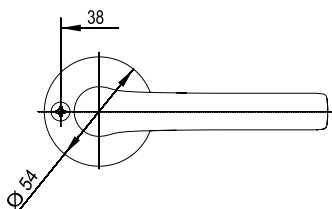

# Klamki drzwiowe Neptune

Door handles Neptune  
 Türgriffe Neptune  
 Garnitures de porte Neptune  
 Дверные ручки Neptune

**45.21.523**  
 ZAMAK

**45.21.260**  
 ZAMAK