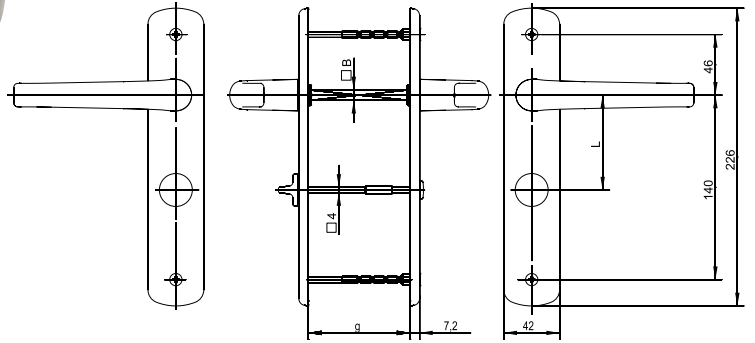

45.21.194
ZAMAK

45.21.225
ZAMAK