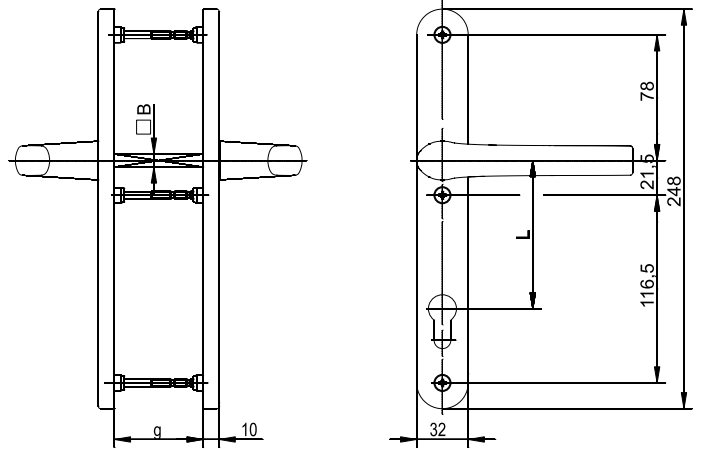

45.21.296 P
45.21.297 L
ZAMAK