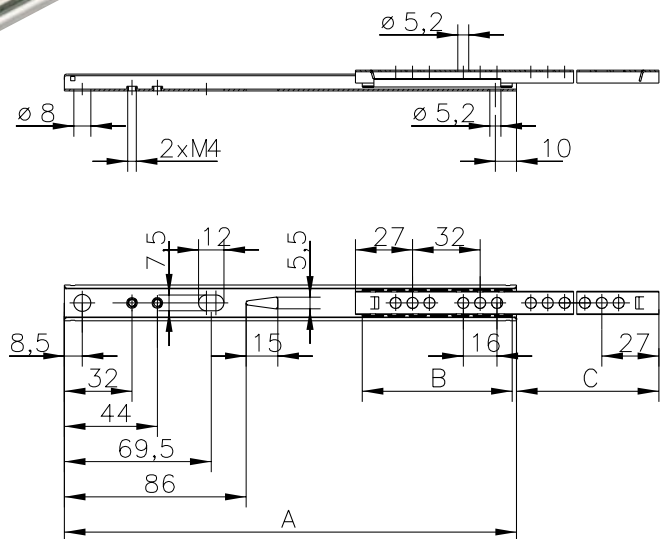

50.24.026
STAL