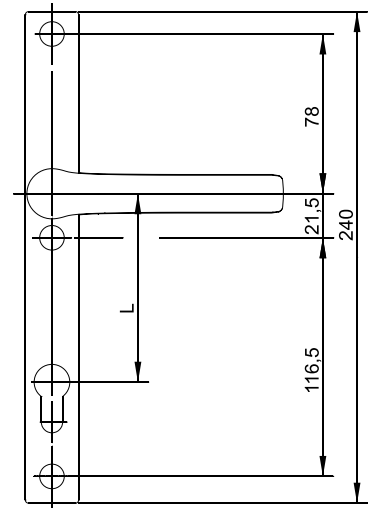

Auf den Wunsch des Kunden können ZAMAK Artikel in jeder beliebigen RAL Farbe oder mit Transparentlack lackiert werden. Der Kunde kann auch zwischen den vom FAM angebotenen galvanischen Ausführungen wählen.

По индивидуальному запросу Клиента, изделия из ZAMAK предлагаем любого цветового покрытия из палеты RAL или одного из гальванических покрытий.