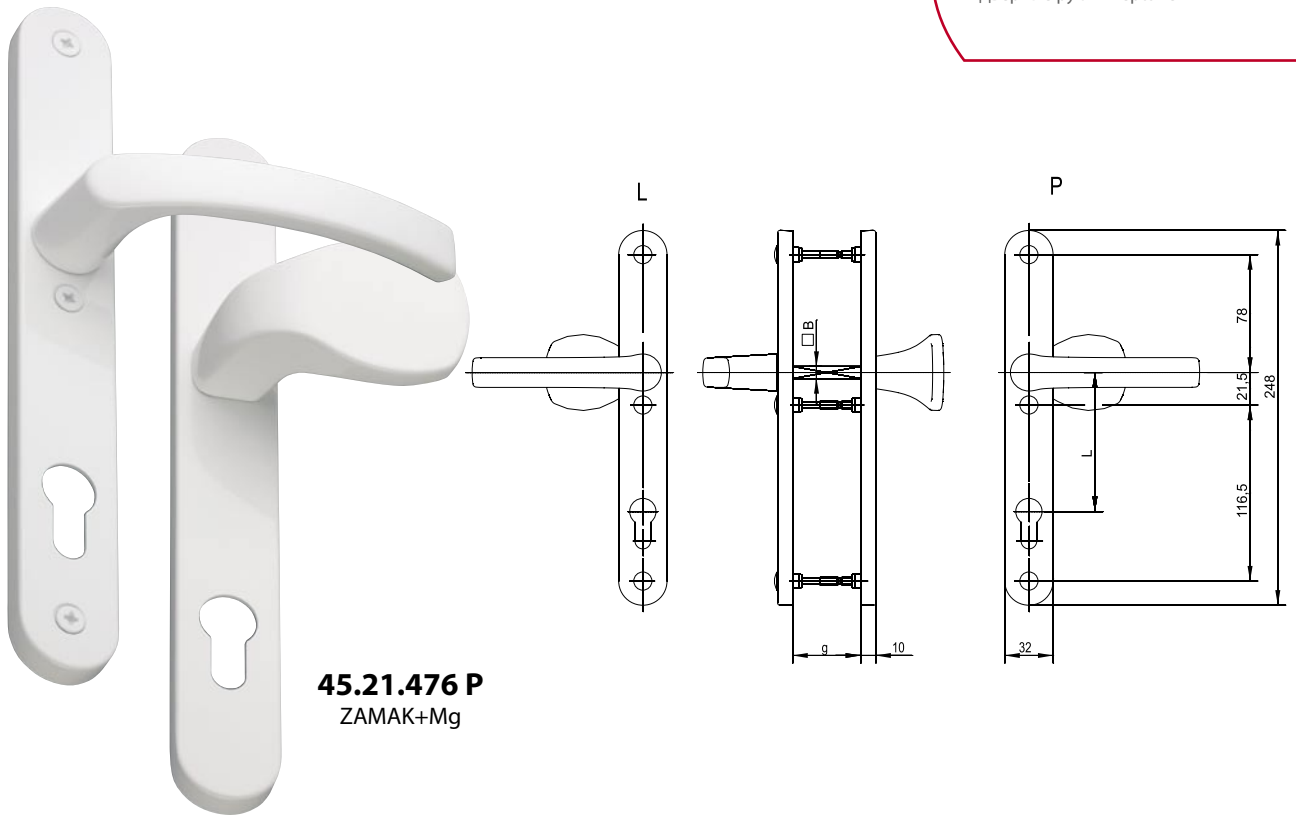

Klamki drzwiowe Neptune I

FAM

Door handles Neptune I
Türgriffe Neptune I
Garnitures de porte Neptune I
Дверные ручки Neptune I

45.21.476 P
ZAMAK+Mg