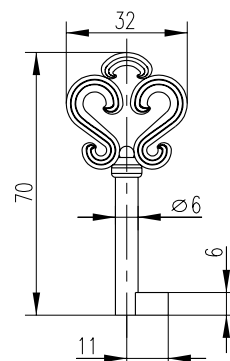

50.00.023
ZAMAK