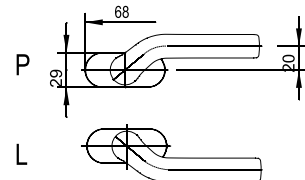

45.21.490
Mg