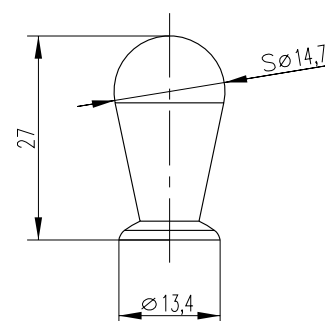

50.12.086

ZAMAK

50.12.087

ZAMAK