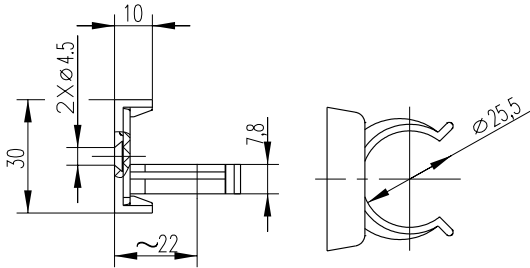

20.39.024

Tw b/ozn.
Plastic without color indication
Kunststoff ohne Farbbezeichnung
Matiere sans désignation couleur
Пластмасса без обозначения цвета