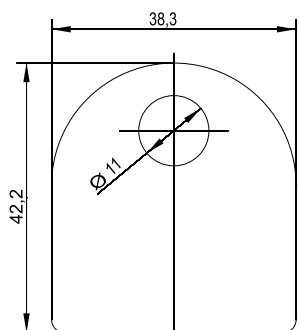

Wkładki gumowe do zacisków

Rubber pads for partition clips
Gummieinlagen für
Glasplattenklemmen
Plaque de fixation
Резиновая прокладка
для зажимов

60.90.001

60.90.002

60.90.003

60.90.004

Kołek

Pin
Kerbstift
Goupille
Дюбель

45.19.058