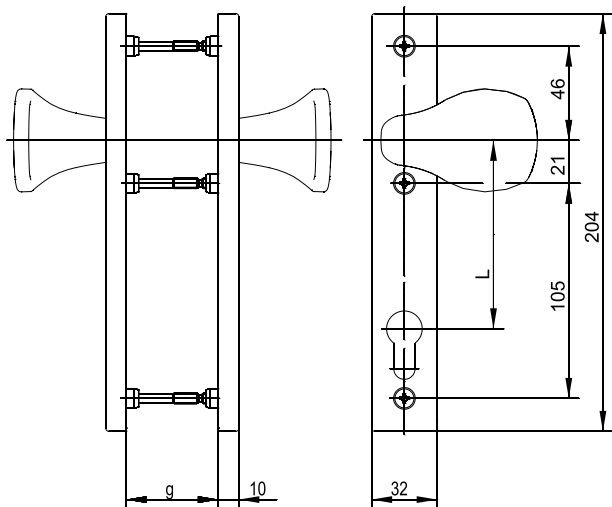

Klamki drzwiowe Pluton

Door handles Pluton
Türgriffe Pluton
Garnitures de porte Pluton
Дверные ручки Pluton

45.21.123
ZAMAK