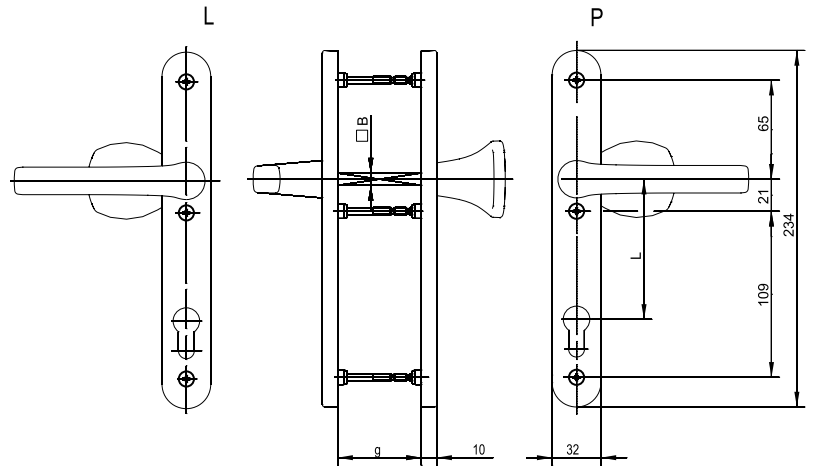

45.21.280 P
45.21.281 L
ZAMAK