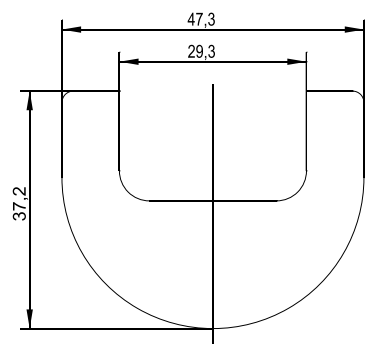

Wkładki gumowe do zacisków

Rubber pads for partition clips
Gummieinlagen für
Glasplattenklemmen
Plaque de fixation
Резиновая прокладка
для зажимов

60.90.001

60.90.002

60.90.003

60.90.004

Kołek

Pin
Kerbstift
Goupille
Дюбель

45.19.058