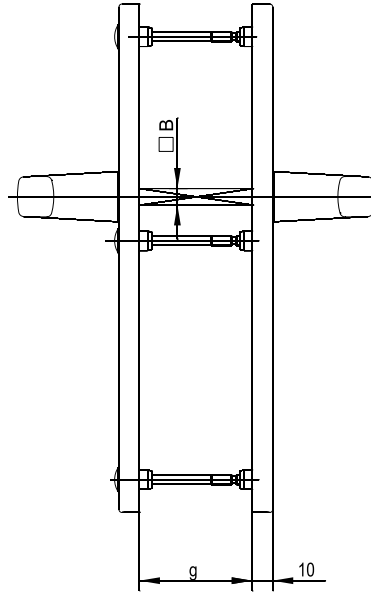

45.21.270
ZAMAK