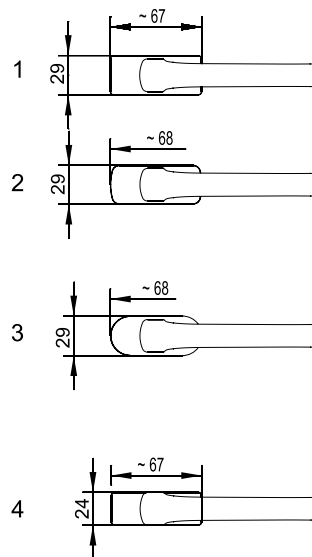

45.21.423
Mg

45.21.424
Mg

45.21.430
Mg

45.21.427
Mg

45.21.431
Mg

45.21.460
Mg

Auf den Wunsch des Kunden können ZAMAK Artikel in jeder beliebigen RAL Farbe oder mit Transparenzlack lackiert werden. Der Kunde kann auch zwischen den vom FAM angebotenen galvanischen Ausführungen wählen.

По индивидуальному запросу Клиента, изделия из ZAMAK предлагаем любого цветового покрытия из палеты RAL или одного из гальванических покрытий.