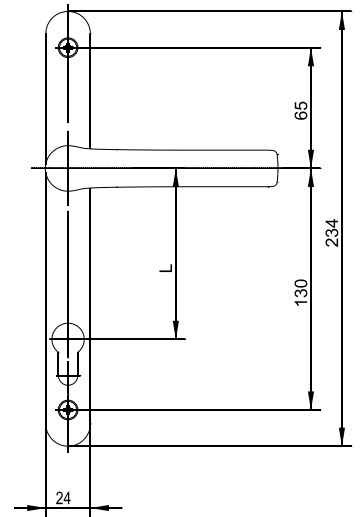

45.21.244
ZAMAK

9016

8019

Auf den Wunsch des Kunden können ZAMAK Artikel in jeder beliebigen RAL Farbe oder mit Transparentlack lackiert werden. Der Kunde kann auch zwischen den vom FAM angebotenen galvanischen Ausführungen wählen.

По индивидуальному запросу Клиента, изделия из ZAMAK предлагаем любого цветового покрытия из палеты RAL или одного из гальванических покрытий.