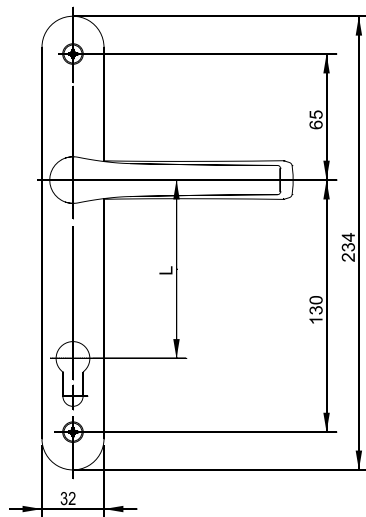

# Klamki drzwiowe Terra II

Door handles Terra II  
 Türgriffe Terra II  
 Garnitures de porte Terra II  
 Дверные ручки Terra II

9016 8019

**45.21.487**  
 ZAMAK+Mg

9016 8019

**45.21.510**  
 ZAMAK+Mg