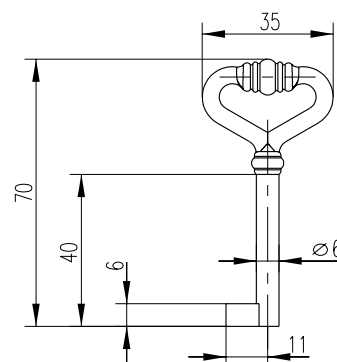

50.00.005
ZAMAK