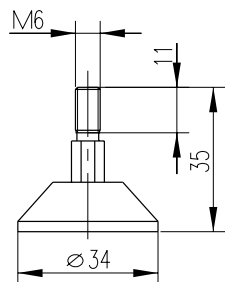

Regulator poziomu

Levelers
Niveauregler
Vérin de réglage
Регулировщик уровня

50.24.011
STAL