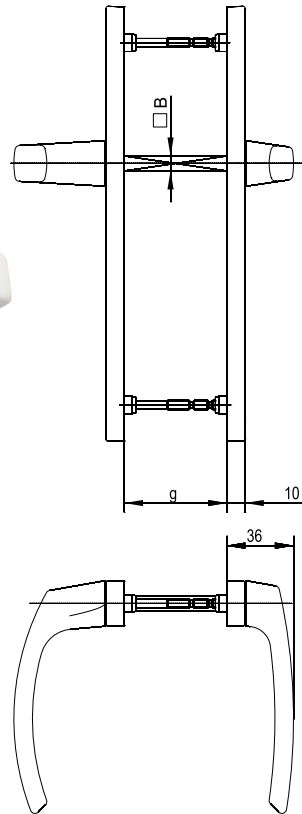

45.21.244
ZAMAK

9016

8019

Auf den Wunsch des Kunden können ZAMAK Artikel in jeder beliebigen RAL Farbe oder mit Transparentlack lackiert werden. Der Kunde kann auch zwischen den vom FAM angebotenen galvanischen Ausführungen wählen.

По индивидуальному запросу Клиента, изделия из ZAMAK предлагаем любого цветового покрытия из палеты RAL или одного из гальванических покрытий.