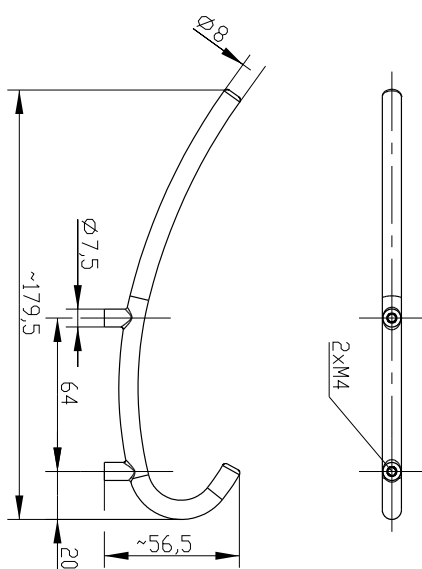

## Wieszak

Hanger  
Kleiderbügel  
Porte-manteau  
Крючок

Hanger  
Kleiderbügel  
Porte-manteau  
Крючок

**50.22.015**

STAL

**50.22.017**

ZAMAK

**50.22.018**