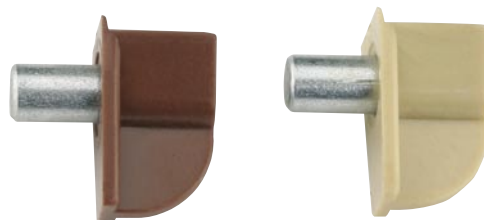

Tw b/ozn.
Plastic without color indication
Kunststoff ohne Farbbezeichnung
Matiere sans désignation couleur
Пластмасса без обозначения цвета

50.21.005
STAL