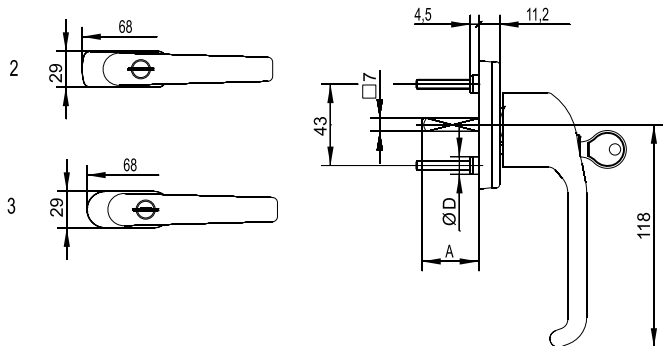

Klamki okienne Uranos

Window handles Uranos
Fenstergriffe Uranos
Poignées de fenêtre Uranos
Оконные ручки Uranos

45.21.121
ZAMAK