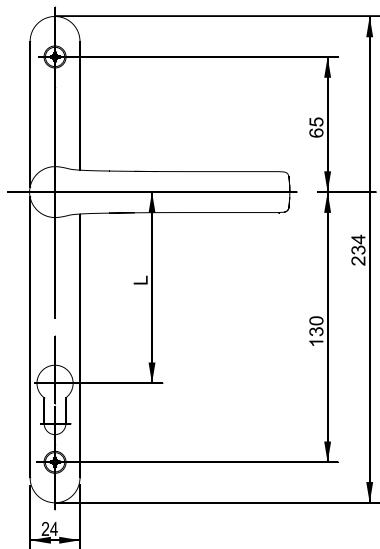

Klamki drzwiowe Neptune

Door handles Neptune
Türgriffe Neptune
Garnitures de porte Neptune
Дверные ручки Neptune

45.21.446
ZAMAK+Mg