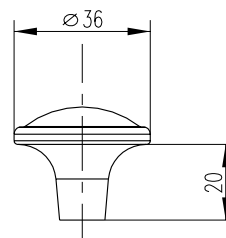

# Uchwyty gałkowe

FAM

Knob pulls  
Möbelknöpfe  
Boutons de meuble  
Ручка-кнопка

**20.25.008**

Tw 9

**50.12.003**

ZAMAK

**50.12.086**