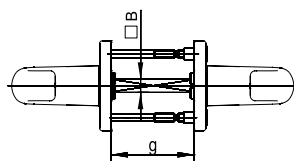

# Klamki drzwiowe Jupiter

Door handles Jupiter  
 Türgriffe Jupiter  
 Garnitures de porte Jupiter  
 Дверные ручки Jupiter

**45.21.049**  
ZAMAK

**45.21.069**  
ZAMAK

**45.21.041**  
ZAMAK

**45.21.045**  
ZAMAK