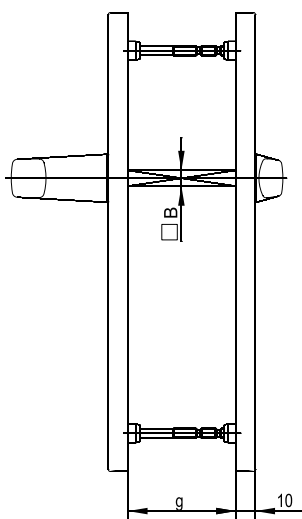

# Klamki drzwiowe Neptune

Door handles Neptune  
 Türgriffe Neptune  
 Garnitures de porte Neptune  
 Дверные ручки Neptune

**45.21.447**  
 ZAMAK+Mg

**45.21.469**  
 ZAMAK+Mg

**45.21.251**  
 ZAMAK