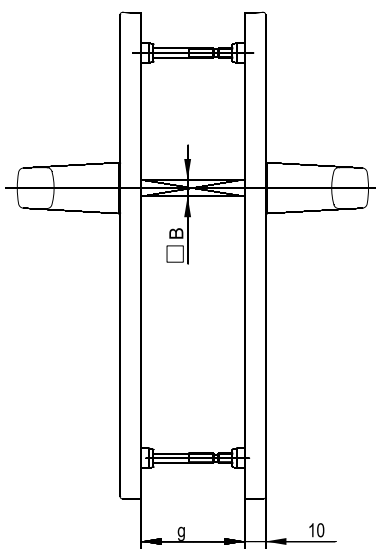

Klamki drzwiowe Neptune

Door handles Neptune
Türgriffe Neptune
Garnitures de porte Neptune
Дверные ручки Neptune

45.21.446
ZAMAK+Mg