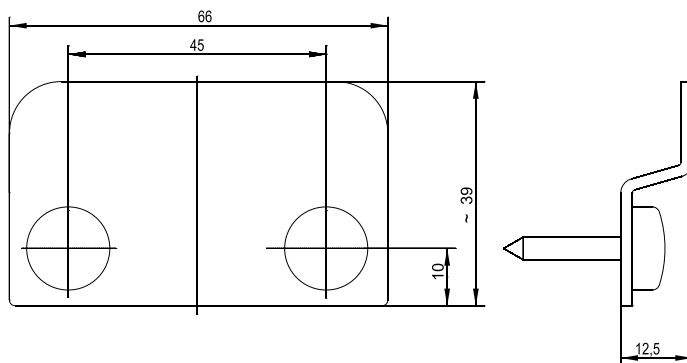

Uchwyt do drzwi balkonowych

FAM

Balcony door pull
Balkonklinke
Poignée de tirage pour
porte-fenêtre
Ручка для балконных дверей