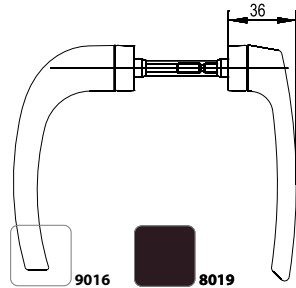

Klamki drzwiowe Terra II

Door handles Terra II
Türgriffe Terra II
Garnitures de porte Terra II
Дверные ручки Terra II

9016 8019