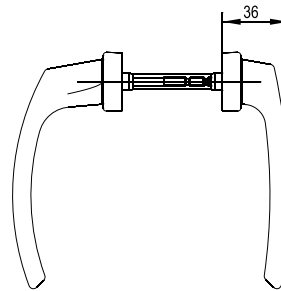

Klamki drzwiowe Neptune

FAM

Door handles Neptune
Türgriffe Neptune
Garnitures de porte Neptune
Дверные ручки Neptune

45.21.273
ZAMAK