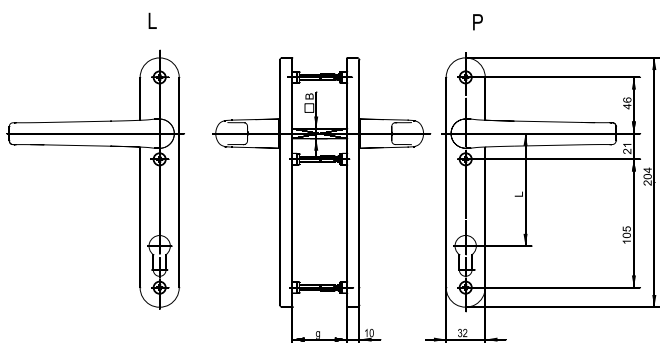

45.21.154 P
45.21.155 L
ZAMAK