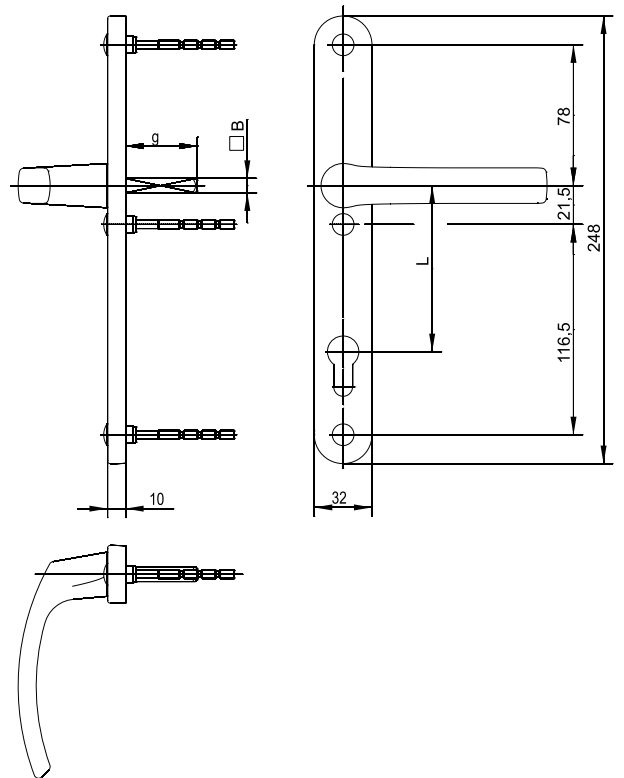

Na życzenie Klienta wyroby z Zamak-u, mogą zostać pokryte dowolnym kolorem z palety RAL lub transparentnym oraz jedną z powłok galwanicznych oferowanych przez FAM.
According to the customer's requirements, ZAMAK products can be painted in any kind of RAL color, or covered in one of the transparent, or galvanized finishes being in the FAM's range.
Les produits peuvent être recouverts par le revêtement galvanique proposé par FAM, selon les demandes individuelles du Client.