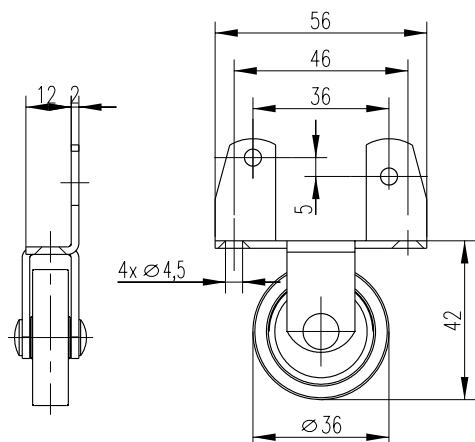

Rolka sztywna

Fixed roller
Rollen mit fester Platte
Roulette fixe
Фиксированный ролик

20.00.002
STAL

Tw b/ozn.
Plastic without color indication
Kunststoff ohne Farbbezeichnung
Matiere sans désignation couleur
Пластмасса без обозначения цвета