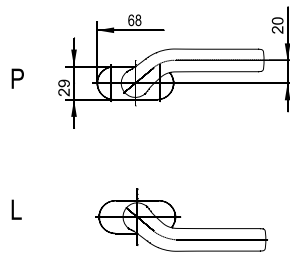

45.21.489
Mg