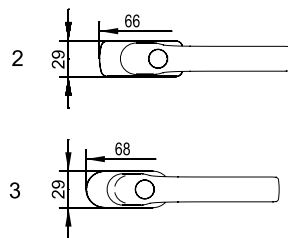

# Klamki okienne Neptune

FAM

Window handles Neptune  
Fenstergriffe Neptune  
Poignées de fenêtre Neptune  
Оконные ручки Neptune

**45.21.528**  
Mg

**45.21.529**  
Mg

**45.21.184**  
ZAMAK

**45.21.140**  
ZAMAK