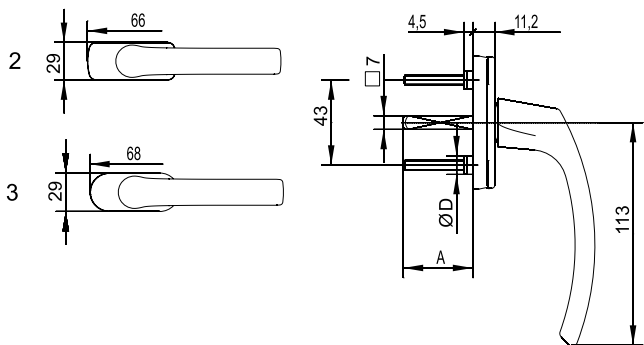

Klamki okienne Neptune

Window handles Neptune
Fenstergriffe Neptune
Poignées de fenêtre Neptune
Оконные ручки Neptune

45.21.419
Mg

45.21.433
Mg