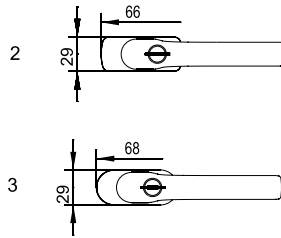

# Klamki okienne Neptune

FAM

Window handles Neptune  
Fenstergriffe Neptune  
Poignées de fenêtre Neptune  
Оконные ручки Neptune

**45.21.527**  
Mg

**45.21.526**  
Mg

**nowość**

9016

8019