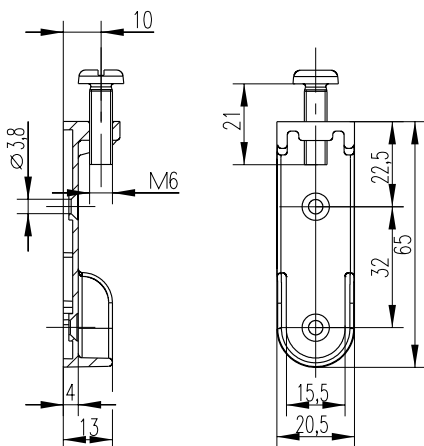

Wspornik drążka

Bar bracket
Schrankrohlager
Support tube
Штангодержатель

50.21.014
ZAMAK

50.21.010
ZAMAK

50.21.009
ZAMAK