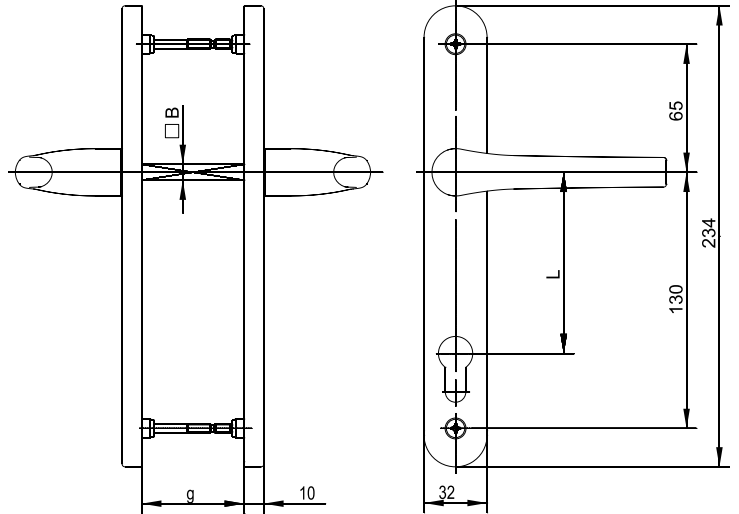

45.21.488
ZAMAK+Mg