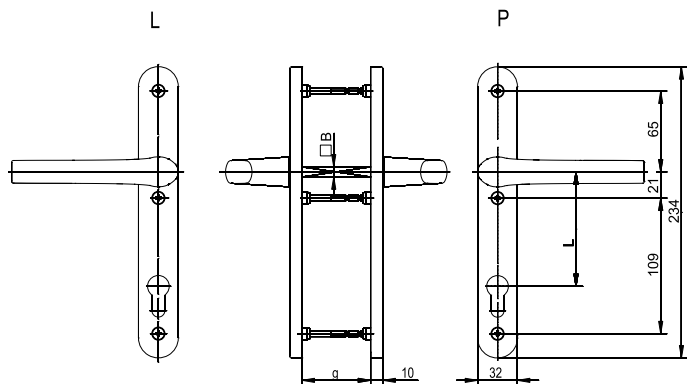

Klamki drzwiowe Venus

Door handles Venus
Türgriffe Venus
Garnitures de porte Venus
Дверные ручки Venus

45.21.304 P
45.21.305 L
ZAMAK